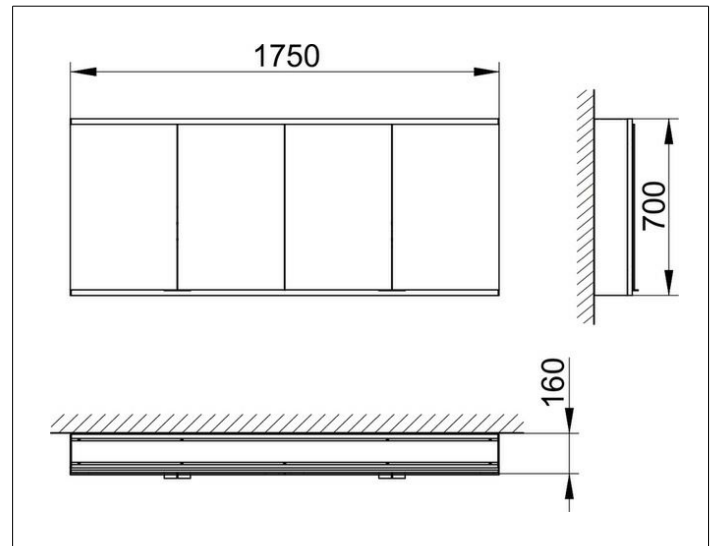

Royal Modular 2.0
800421010100500 Spiegelschrank

PRODUKT

ZEICHNUNG

EEK: C ,

OBERFLÄCHE

silber-eloxiert

ABMESSUNG

1750 x 700 x 160 mm