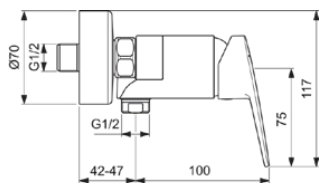

CERAPLAN

BD250AA

CERAPLAN | Brausearmatur AP 207x142x117 mm in chrom, 20.0 l/min (3 bar) | EPD, SmartShine Oberfläche, NF-zertifiziert

Bild & Zeichnung

Allgemeine Informationen

Produktkategorie:	Brausearmaturen
Produktart:	Brausearmatur AP
Marke:	Ideal Standard
Kollektion:	CERAPLAN
Designer:	Palomba Serafini Associati
Colour:	AA - Chrom
Oberflächenveredelung:	glänzend
Maximale Höhe (mm):	117
Maximale Breite (mm):	207
Ausladung (mm):	142 - 147
Befestigungsart:	S-Anschluss
Nettogewicht (kg):	1.51
EAN Code:	3800861103912

Produktspezifikationen

Anzahl der Rosette(n):	2
Anzahl der Griffe:	1
Farbcode:	AA
Farbbeschreibung:	chrom
Cool Body Technologie:	Nein
Absperrbare S-Anschlüsse:	Nein
Einstellbar Spülzeit:	Nein
Griffposition:	Vorderseite
Material:	Metall
Materialspezifikation:	Messing
Maximaler Durchfluss bei 3 bar (l/min):	20.0
Maximaler Durchfluss bei 3 bar (l/min) für alle Auslässe:	13/20

CERAPLAN

BD250AA

CERAPLAN | Brausearmatur AP 207x142x117 mm in chrom, 20.0 l/min (3 bar) | EPD, SmartShine Oberfläche, NF-zertifiziert

Produktspezifikationen

Durchfluss bei 3 bar (l) - Handbrause:	13
Durchfluss bei 3 bar (l) - Auslauf:	20
Betriebs-Höchstdruck (bar):	10
Betriebs-Mindestdruck (bar):	0.5
Geräuschgedämpfte S-Anschlüsse:	Nein
PVD Technologie:	Nein
Form der Rosette(n):	Rund
Gewindeanschluss des Brauseschlauchs:	G 1/2
Smartshine:	Ja
Oberflächenschutz:	verchromt
Oberflächenveredelung:	glänzend
Griffart:	Betätigungshebel
Art der Temperaturkontrolle:	Manuelle Betätigung
Mit S-Anschlüssen:	Ja
Mit Rosette(n):	Ja
Mit Griff(en):	Ja
Mit Handbrause-Set:	Nein
Mit Kopfbrause:	Nein
Mit Brausekombination:	Nein
Befestigungsart:	S-Anschluss
Montageart:	wandhängend