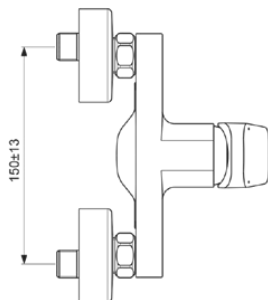

CERAPLAN

BD250AA

CERAPLAN | Brausearmatur AP 207x142x117 mm in chrom, 20.0 l/min (3 bar) | EPD, SmartShine Oberfläche, NF-zertifiziert

Bild & Zeichnung

Allgemeine Informationen

Produktkategorie:	Brausearmaturen
Produktart:	Brausearmatur AP
Marke:	Ideal Standard
Kollektion:	CERAPLAN
Designer:	Palomba Serafini Associati
Colour:	AA - Chrom
Oberflächenveredelung:	glänzend
Maximale Höhe (mm):	117
Maximale Breite (mm):	207
Ausladung (mm):	142 - 147
Befestigungsart:	S-Anschluss
Nettogewicht (kg):	1.51
EAN Code:	3800861103912

Produktspezifikationen

Anzahl der Rosette(n):	2
Anzahl der Griffe:	1
Farbcode:	AA
Farbbeschreibung:	chrom
Cool Body Technologie:	Nein
Absperrbare S-Anschlüsse:	Nein
Einstellbar Spülzeit:	Nein
Griffposition:	Vorderseite
Material:	Metall
Materialspezifikation:	Messing
Maximaler Durchfluss bei 3 bar (l/min):	20.0
Maximaler Durchfluss bei 3 bar (l/min) für alle Auslässe:	13/20

CERAPLAN

BD250AA

CERAPLAN | Brausearmatur AP 207x142x117 mm in chrom, 20.0 l/min (3 bar) | EPD, SmartShine Oberfläche, NF-zertifiziert

Produktspezifikationen

Durchfluss bei 3 bar (l) - Handbrause:	13
Durchfluss bei 3 bar (l) - Auslauf:	20
Betriebs-Höchstdruck (bar):	10
Betriebs-Mindestdruck (bar):	0.5
Geräuschgedämpfte S-Anschlüsse:	Nein
PVD Technologie:	Nein
Form der Rosette(n):	Rund
Gewindeanschluss des Brauseschlauchs:	G 1/2
Smartshine:	Ja
Oberflächenschutz:	verchromt
Oberflächenveredelung:	glänzend
Griffart:	Betätigungshebel
Art der Temperaturkontrolle:	Manuelle Betätigung
Mit S-Anschlüssen:	Ja
Mit Rosette(n):	Ja
Mit Griff(en):	Ja
Mit Handbrause-Set:	Nein
Mit Kopfbrause:	Nein
Mit Brausekombination:	Nein
Befestigungsart:	S-Anschluss
Montageart:	wandhängend