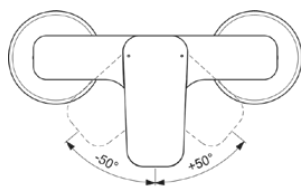

CERAPLAN

BD250AA

CERAPLAN | Brausearmatur AP 207x142x117 mm in chrom, 20.0 l/min (3 bar) | EPD, SmartShine Oberfläche, NF-zertifiziert

Bild & Zeichnung

Allgemeine Informationen

Produktkategorie:	Brausearmaturen
Produktart:	Brausearmatur AP
Marke:	Ideal Standard
Kollektion:	CERAPLAN
Designer:	Palomba Serafini Associati
Colour:	AA - Chrom
Oberflächenveredelung:	glänzend
Maximale Höhe (mm):	117
Maximale Breite (mm):	207
Ausladung (mm):	142 - 147
Befestigungsart:	S-Anschluss
Nettogewicht (kg):	1.51
EAN Code:	3800861103912

Produktspezifikationen

Anzahl der Rosette(n):	2
Anzahl der Griffe:	1
Farbcode:	AA
Farbbeschreibung:	chrom
Cool Body Technologie:	Nein
Absperrbare S-Anschlüsse:	Nein
Einstellbar Spülzeit:	Nein
Griffposition:	Vorderseite
Material:	Metall
Materialspezifikation:	Messing
Maximaler Durchfluss bei 3 bar (l/min):	20.0
Maximaler Durchfluss bei 3 bar (l/min) für alle Auslässe:	13/20

CERAPLAN

BD250AA

CERAPLAN | Brausearmatur AP 207x142x117 mm in chrom, 20.0 l/min (3 bar) | EPD, SmartShine Oberfläche, NF-zertifiziert

Produktspezifikationen

Durchfluss bei 3 bar (l) - Handbrause:	13
Durchfluss bei 3 bar (l) - Auslauf:	20
Betriebs-Höchstdruck (bar):	10
Betriebs-Mindestdruck (bar):	0.5
Geräuschgedämpfte S-Anschlüsse:	Nein
PVD Technologie:	Nein
Form der Rosette(n):	Rund
Gewindeanschluss des Brauseschlauchs:	G 1/2
Smartshine:	Ja
Oberflächenschutz:	verchromt
Oberflächenveredelung:	glänzend
Griffart:	Betätigungshebel
Art der Temperaturkontrolle:	Manuelle Betätigung
Mit S-Anschlüssen:	Ja
Mit Rosette(n):	Ja
Mit Griff(en):	Ja
Mit Handbrause-Set:	Nein
Mit Kopfbrause:	Nein
Mit Brausekombination:	Nein
Befestigungsart:	S-Anschluss
Montageart:	wandhängend