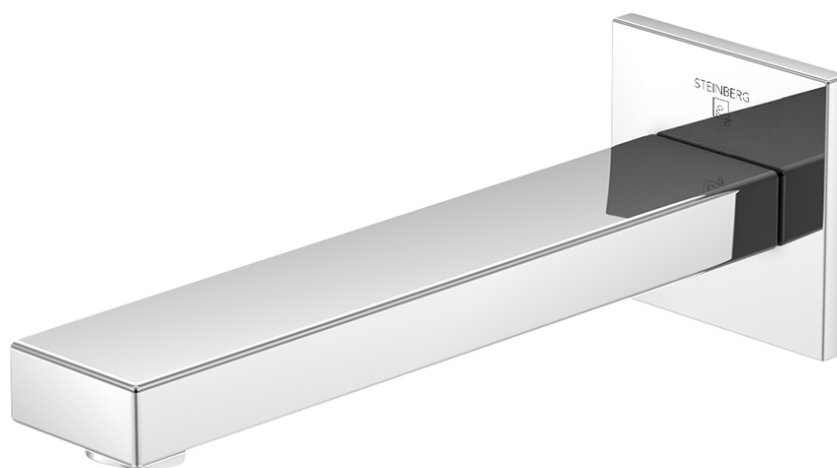

120 2310 Auslauf für Waschtisch oder Wanne

Ausladung 200 mm, chrom

PRODUKTBILD

120 2310 Auslauf für Waschtisch oder Wanne

Ausladung 200 mm, chrom

TECHNISCHE ZEICHNUNG