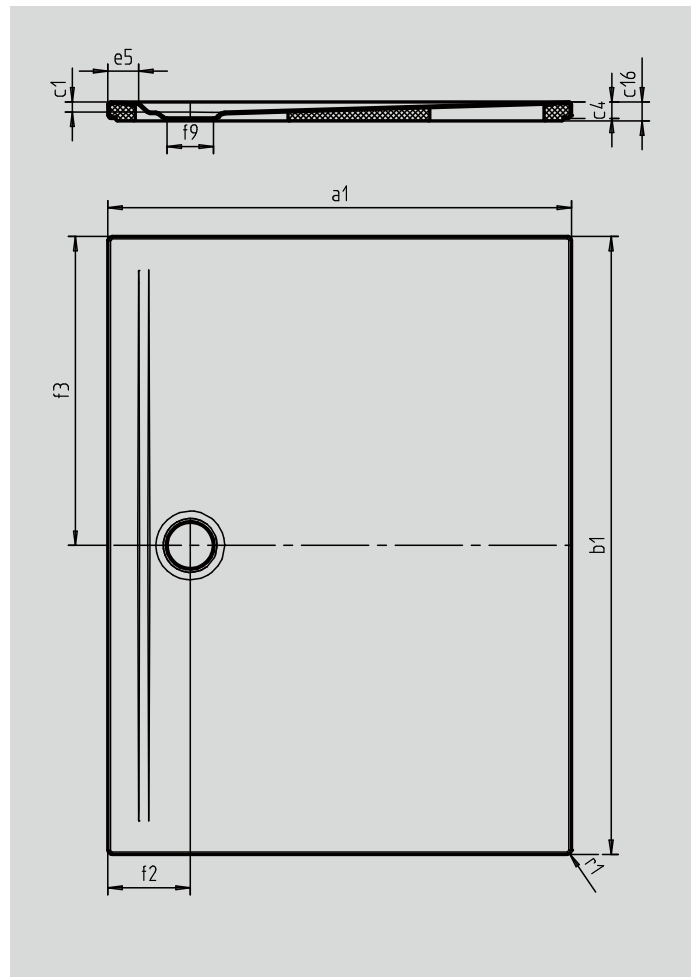

SUPERPLAN ZERO

- von drei Seiten schwellenlos begehbar
- besonders wandnaher Ablauf und gleichmäßiges Gefälle für eine durchgehend ebene Standfläche
- großzügige Gestaltung, nahtlose Übergänge für kleine und große Bäder
- klare Kanten und spitze Eckradien für minimale Fugen und eine einheitliche Optik
- geringe Aufbauhöhe für leichten, bodenebenen Einbau – auch bei Großformaten

Abbildung ähnlich

SECURE⁺

Modell		1588-5
Äußere Länge	a_1	900 mm
Äußere Breite	b_1	1500 mm
Tiefe Innen	c_1	20 mm
Randhöhe	c_4	32 mm
Höhe mit Wannenträger extraflach	c_{16}	37 mm
Randbreite	e_5	60 mm
Durchmesser Ablaufloch	f_9	Ø 90 mm
Abstand Wannrand bis Mitte Ablaufloch	$f_2; f_3$	160; 750 mm
Äußerer Radius	r_1	8 mm
Nettogewicht		35 kg
SECURE PLUS		Vollflächig