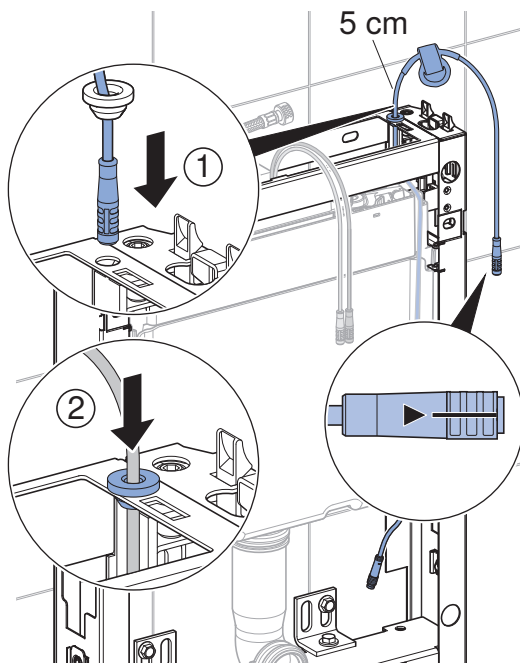

INSTALLATION MANUAL

MONTAGEANLEITUNG
INSTRUCTIONS DE MONTAGE
ISTRUZIONI PER IL MONTAGGIO

972.064.00.0(0)

1

2

3

Geberit International AG
Schachenstrasse 77, CH-8645 Jona
documentation@geberit.com
www.geberit.com