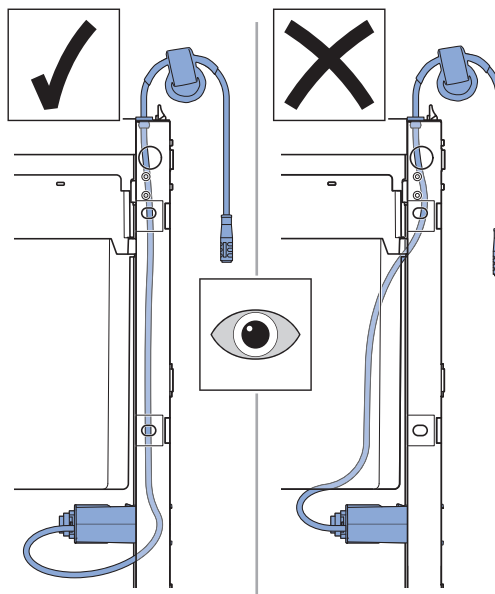

INSTALLATION MANUAL

MONTAGEANLEITUNG
INSTRUCTIONS DE MONTAGE
ISTRUZIONI PER IL MONTAGGIO

972.064.00.0(0)

1

2

3

Geberit International AG
Schachenstrasse 77, CH-8645 Jona
documentation@geberit.com
www.geberit.com