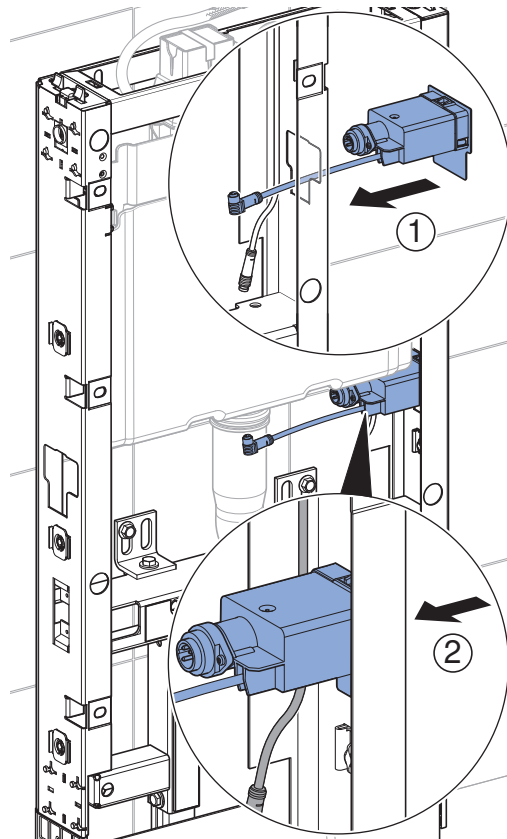

INSTALLATION MANUAL

MONTAGEANLEITUNG
INSTRUCTIONS DE MONTAGE
ISTRUZIONI PER IL MONTAGGIO

972.064.00.0(0)

1

2

3

Geberit International AG
Schachenstrasse 77, CH-8645 Jona
documentation@geberit.com
www.geberit.com