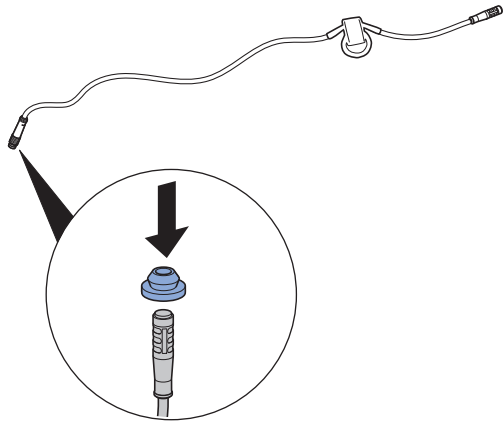

INSTALLATION MANUAL

MONTAGEANLEITUNG
INSTRUCTIONS DE MONTAGE
ISTRUZIONI PER IL MONTAGGIO

972.064.00.0(0)

1

2

3

Geberit International AG
Schachenstrasse 77, CH-8645 Jona
documentation@geberit.com
www.geberit.com