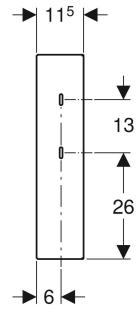

Geberit Abdeckung für Hygienespülung

EIGENSCHAFTEN

- Lackiert
- Verkehrsweiß RAL 9016

TECHNISCHE DATEN

Werkstoff

Stahl

LIEFERUMFANG

- 4 Befestigungswinkel
- Befestigungsmaterial

Art.-Nr.	Farbe / Oberfläche	B cm	H cm	T cm	VE1 St.
616.221.IH.1	verkehrsweiss RAL 9016	45	50	11.5	1