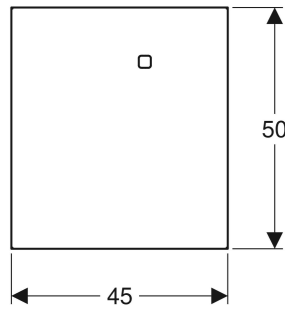

Geberit Abdeckung für Hygienespülung

EIGENSCHAFTEN

- Lackiert
- Verkehrsweiß RAL 9016

TECHNISCHE DATEN

Werkstoff

Stahl

LIEFERUMFANG

- 4 Befestigungswinkel
- Befestigungsmaterial

Art.-Nr.	Farbe / Oberfläche	B cm	H cm	T cm	VE1 St.
616.221.IH.1	verkehrsweiss RAL 9016	45	50	11.5	1