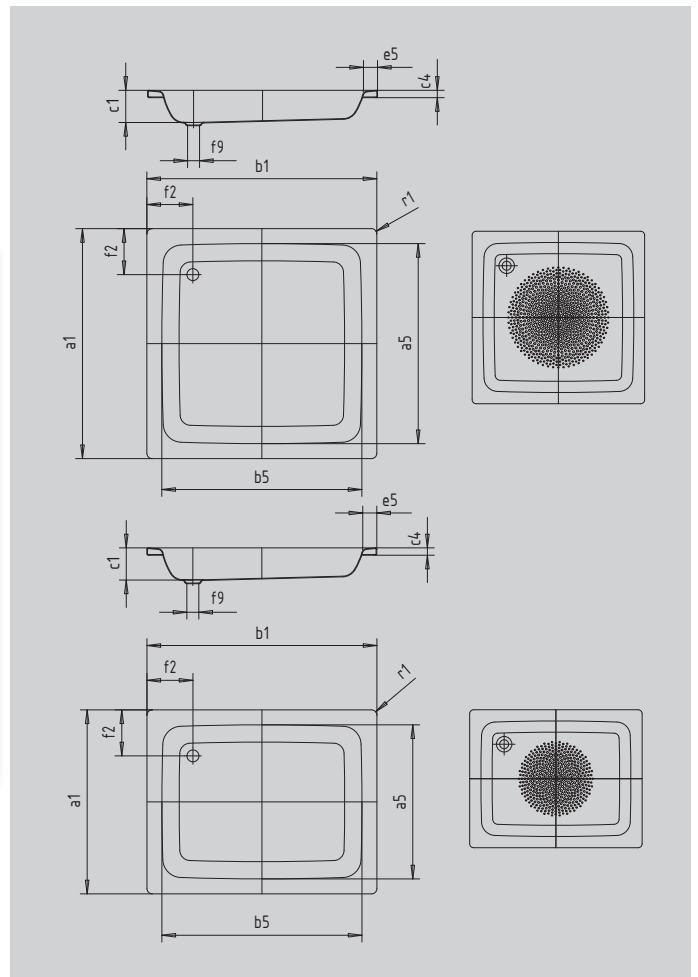

SANIDUSCH

- ein Klassiker unter den Duschwannen
- modernes, klares Design
- in rechteckiger oder quadratischer Ausführung erhältlich
- aus KALDEWEI Stahl-Emaile

Abbildung ähnlich

Modell			540
Äußere Länge	a_1		700 mm
Innere Länge	a_5		620 mm
Äußere Breite	b_1		750 mm
Innere Breite	b_5		670 mm
Tiefe Innen	c_1		140 mm
Randhöhe	c_4		32 mm
Höhe mit Wannenträger extraflach	c_{16}		49 mm
Randbreite	e_5		40 mm
Abstand Wannенrand bis Mitte Ablaufloch	f_2		175 mm
Durchmesser Ablaufloch	f_9		Ø 52 mm
Äußerer Radius	r_1		12 mm
Nettogewicht			17 kg
			1 kg
Antislip Durchmesser			Ø 289 mm