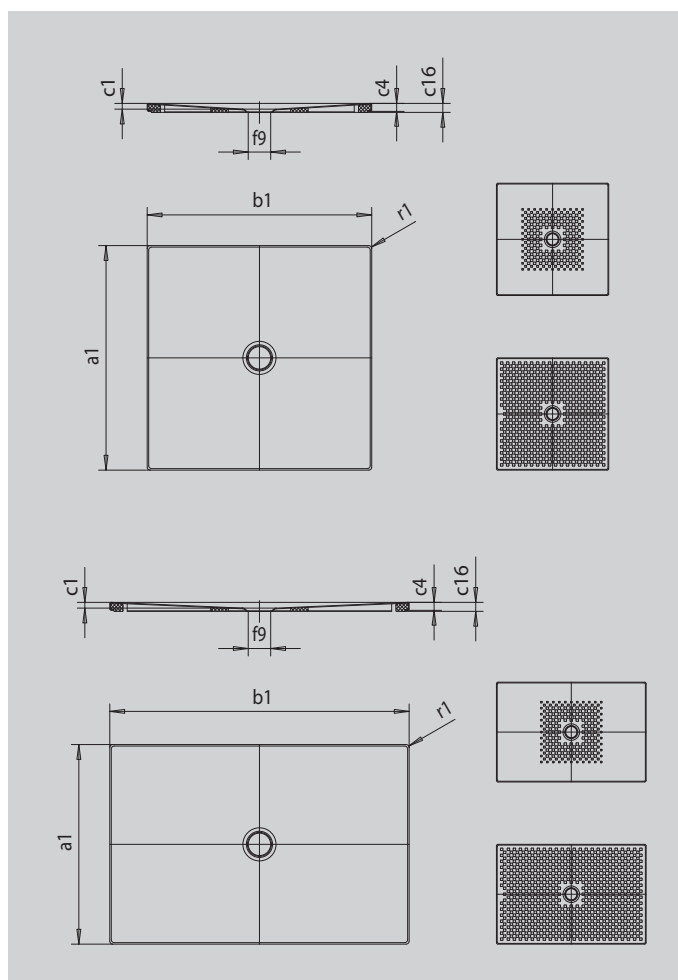

SCONA MIT WANNENTRÄGER EXTRAFLACH

- harmonisches Design mit zentriertem Ablauf
- aus KALDEWEI Stahl-Emaile
- Ablaufdeckel bündig in die Duschfläche integriert (nur in Kombination mit den Ablaufgamituren KA 90)

Abbildung ähnlich

SECURE⁺

Modell		983
Äußere Länge	a_1	900 mm
Äußere Breite	b_1	1500 mm
Tiefe Innen	c_1	23 mm
Randhöhe	c_4	32 mm
Höhe mit Wannenträger extraflach	c_{16}	37 mm
Durchmesser Ablaufloch	f_9	Ø 90 mm
Äußerer Radius	r_1	12 mm
Nettogewicht		35 kg
Antislip		492 x 492 mm
Vollantislip		836 x 1412 mm
SECURE PLUS		Vollflächig