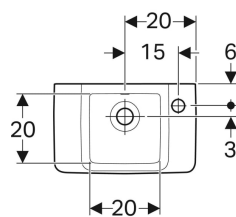

Geberit Renova Compact Handwaschbecken verkürzte Ausladung, mit Ablagefläche

Beispielbild

Verwendungszwecke

- Zum Einbau in kleinen Badezimmern und Gäste-WCs geeignet

Technische Daten

Werkstoff

Sanitärkeramik

Eigenschaften

- Unterbaufähig

Art.-Nr.	Farbe / Oberfläche	Hahnloch	Überlauf	B	Breite Unterschrank	H	T	VE1
272143000	weiß	ohne	sichtbar	40 cm	34.8 cm	15 cm	25 cm	1 St.

Zubehör

- Geberit Tauchrohrgeruchsverschluss für Waschbecken, Abgang horizontal
- Geberit Tauchrohrgeruchsverschluss für Waschbecken, Raumsparmodell, Abgang horizontal
- Geberit Ablaufventil mit freiem Auslauf und Ventilabdeckung
- Geberit Ablaufventil mit freiem Auslauf, Sieb
- Geberit Befestigungsmaterial für Handwaschbecken