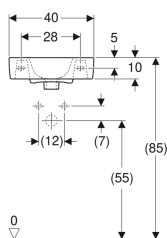

Geberit Renova Compact Handwaschbecken verkürzte Ausladung, mit Ablagefläche

Beispielbild

Verwendungszwecke

- Zum Einbau in kleinen Badezimmern und Gäste-WCs geeignet

Technische Daten

Werkstoff

Sanitärkeramik

Eigenschaften

- Unterbaufähig

Art.-Nr.	Farbe / Oberfläche	Hahnloch	Überlauf	B	Breite Unterschrank	H	T	VE1
272143000	weiß	ohne	sichtbar	40 cm	34.8 cm	15 cm	25 cm	1 St.

Zubehör

- Geberit Tauchrohrgeruchsverschluss für Waschbecken, Abgang horizontal
- Geberit Tauchrohrgeruchsverschluss für Waschbecken, Raumsparmodell, Abgang horizontal
- Geberit Ablaufventil mit freiem Auslauf und Ventilabdeckung
- Geberit Ablaufventil mit freiem Auslauf, Sieb
- Geberit Befestigungsmaterial für Handwaschbecken