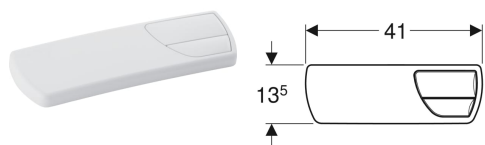

Geberit Spülkastendeckel für AP140 AP-Spülkasten, 2-Mengen-Spülung

Beispielbild

Art.-Nr.	Farbe / Oberfläche	VE1
240.425.04.1	moosgrün	1 St.