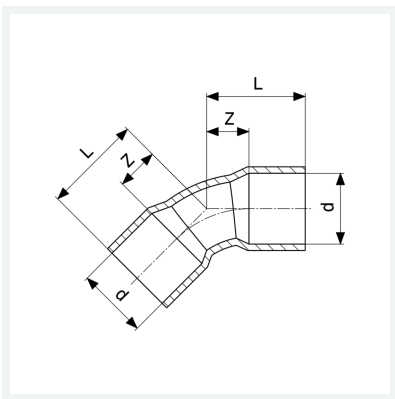

**Bogen 45°**  
- Lötanschluss  
**Modell 95041**

**Artikel 158 071**

## Eigenschaften

Rohraußendurchmesser	d	108,0
Z-Maß	Z	62 mm
Länge	L	110 mm
Gewicht	1600 g	
Volumen	4144 cm <sup>3</sup>	
Werkstoff	Kupfer	