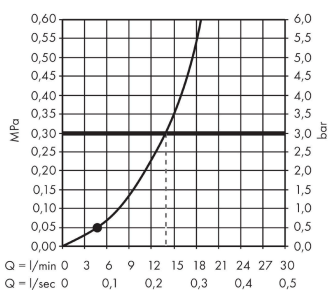

Durchflussdiagramm

Die Verbrauchswerte wurden praxisnah mit den dazugehörigen Armaturen (Thermostat/Mischer/Unterputzventil) gemessen.