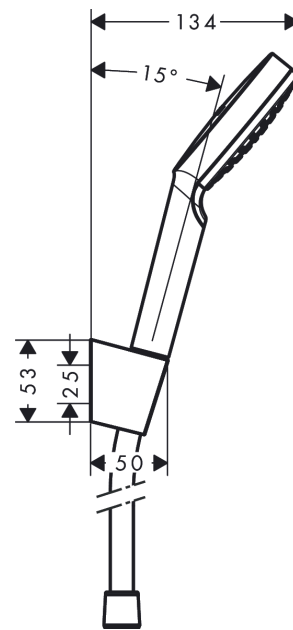

### Brausehalterset 100 1jet mit Brauseschlauch 160 cm

Oberfläche: **Weiß/Chrom** Artikelnummer: **26567400**

#### Merkmale

- besteht aus: Handbrause, Brausehalter, Brauseschlauch
- Brausekopfgröße: 100 mm
- integrierte Brausehalterfunktion
- Strahlart: Rain
- maximale Durchflussmenge bei 3 bar: 14 l/min
- Mindestfließdruck: 1 bar
- brauseseitiger Drehwirbel gegen lästiges Verdrehen des Brauseschlauches
- Brausehalter aus Kunststoff
- Wandbefestigung: Schraubbefestigung
- ausspülbare Siebdichtung

### Produktabbildung

### Maßzeichnung