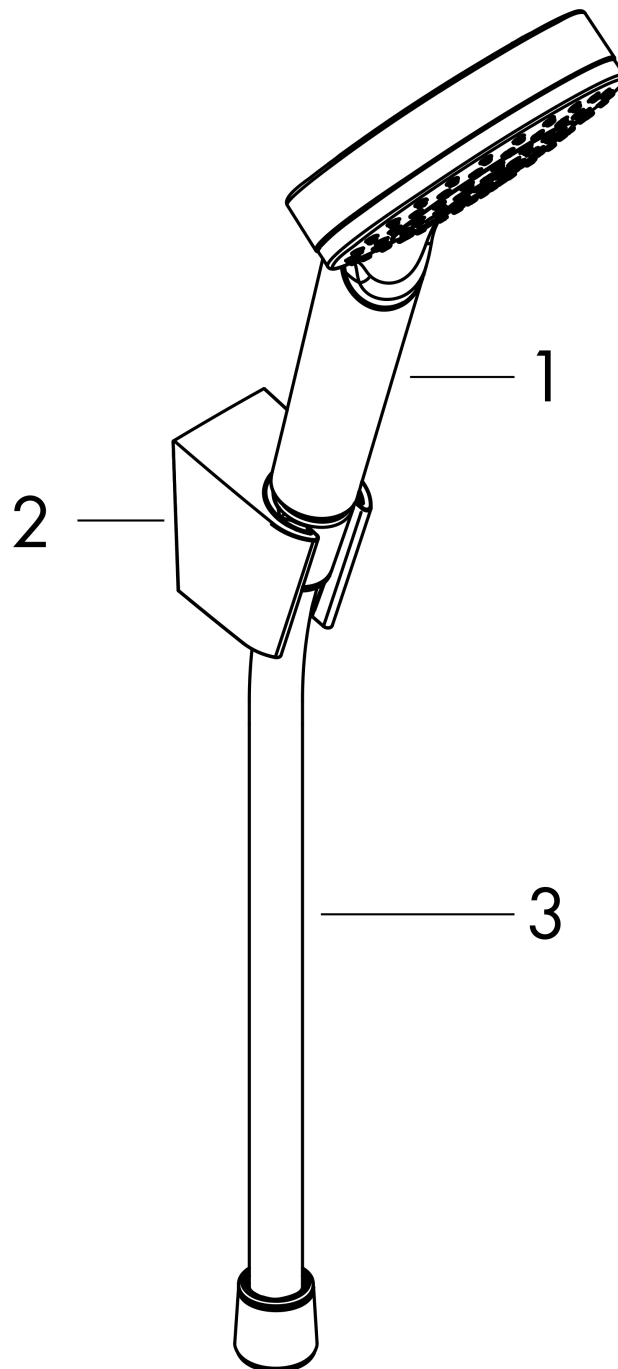

#### Merkmale

- besteht aus: Handbrause, Brausehalter, Brauseschlauch
- Brausekopfgröße: 100 mm
- integrierte Brausehalterfunktion
- Strahlart: Rain
- maximale Durchflussmenge bei 3 bar: 14 l/min
- Mindestfließdruck: 1 bar
- brauseseitiger Drehwirbel gegen lästiges Verdrehen des Brauseschlauches
- Brausehalter aus Kunststoff
- Wandbefestigung: Schraubbefestigung
- ausspülbare Siebdichtung

### Maßzeichnung

### Durchflussdiagramm

Die Verbrauchswerte wurden praxisnah mit den dazugehörigen Armaturen (Thermostat/Mischer/Unterputzventil) gemessen.

**Crometta**  
**Brausehalterset 100 1jet mit Brauseschlauch 160 cm**  
 Oberfläche: **Weiß/Chrom** Artikelnummer: **26567400**

Explosionszeichnung

Baujahr: >11/21

**Crometta**  
**Brausehalterset 100 1jet mit Brauseschlauch 160 cm**  
 Oberfläche: **Weiß/Chrom** Artikelnummer: **26567400**

**Ersatzteilliste**

Baujahr: >11/21

Pos.	Beschreibung	Artikelnummer	PG	VE
1	Handbrause	26331400	98	1
2	Handbrausenhalter	28331000	98	1
3	Brauseschlauch Isiflex'B 1,60 m	28276000	98	1