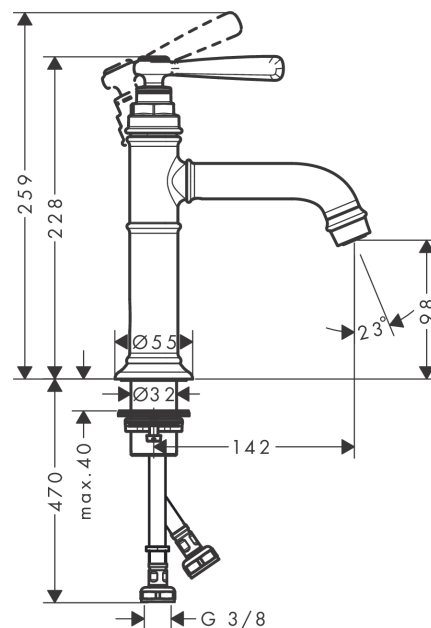

AXOR Montreux
Einhebel-Waschtischmischer 100 mit Hebelgriff und Ablaufgarnitur
 Oberfläche: **Edelstahl Optic** Artikelnummer: **16516800**

Merkmale

- besteht aus: Einhebel-Waschtischmischer, Ablaufgarnitur
- ComfortZone 100
- Ausladung: 142 mm
- Auslaufhöhe: 98 mm
- Griffvariante: Hebelgriff
- Strahlart: Normalstrahl
- maximale Durchflussmenge bei 3 bar: 5 l/min
- Keramikmischsystem
- Temperaturbegrenzung einstellbar
- für Durchlauferhitzer geeignet
- unverschleißbare Ablaufgarnitur
- Anschlussart: G 3/8 Anschlussschläuche
- Anschlussgröße: DN15
- EU-Taxonomie: max. 6 l/min - wesentlicher Beitrag (SC) möglich
- PA-IX 7279/IO

Technologie

Produktabbildung

Maßzeichnung

AXOR Montreux
Einhebel-Waschtismischer 100 mit Hebelgriff und Ablaufgarnitur
 Oberfläche: **Edelstahl Optic** Artikelnummer: **16516800**

Durchflussdiagramm