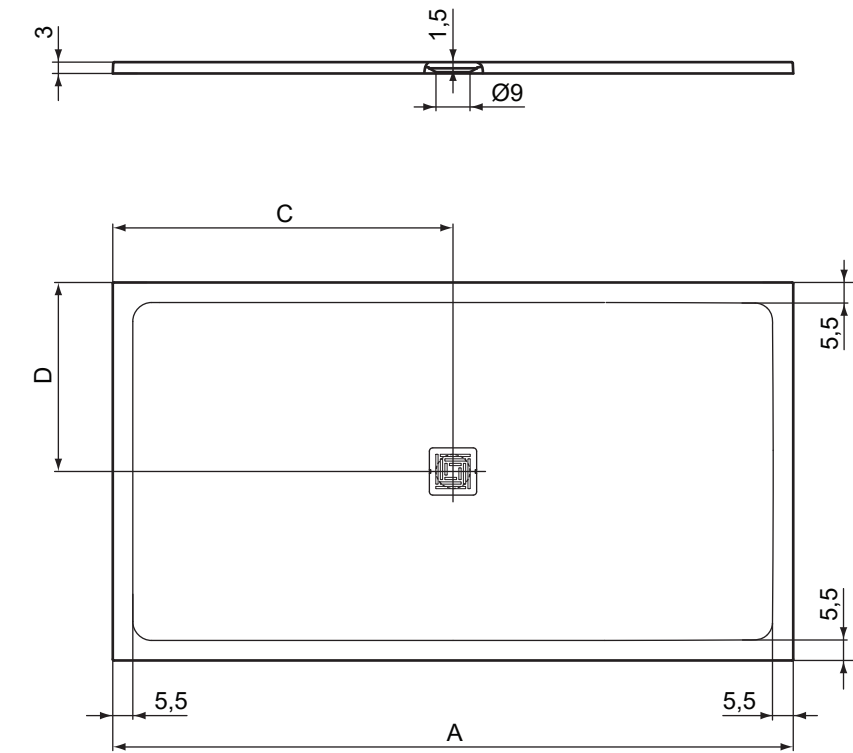

A	B	C	D
120x80	120	80	25	40
120x90	120	90	25	45
100x80	100	80	25	40
90x80	90	80	25	40
90x90	90	90	25	45
140x90	140	90	55	45
140x80	140	80	55	40
80x80	80	80	25	40
160x90	160	90	55	45
160x80	160	80	55	40
120x70	120	70	25	35
90x70	90	70	25	35
120x100	120	100	25	50
100x70	100	70	25	35
100x90	100	90	25	45
100x100	100	100	25	50
180x90	180	90	90	45
160x100	160	100	55	50
170x80	170	80	85	40
180x80	180	80	90	40
140x70	140	70	55	35
170x70	170	70	85	35
120x120	120	120	25	60
170x90	170	90	85	45
200x100	200	100	100	50
200x90	200	90	100	45
180x100	180	100	90	50

The appliance must be installed by qualified personnel.

La instalación debe ser realizada únicamente por personal cualificado.

L'installation ne doit être exécutée que par du personnel qualifié.

Die Installation darf nur von Fachpersonal vorgenommen werden.

De installatie dient uitgevoerd te worden door vakbekwaam personeel.