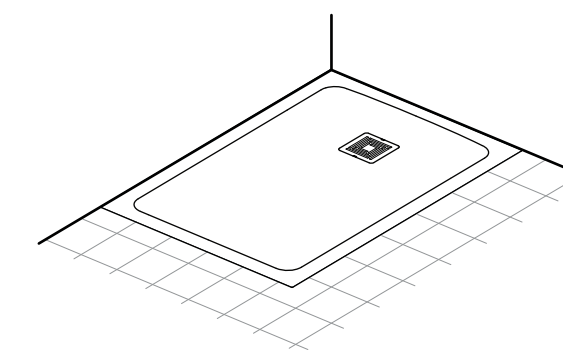

RECTANGULAR