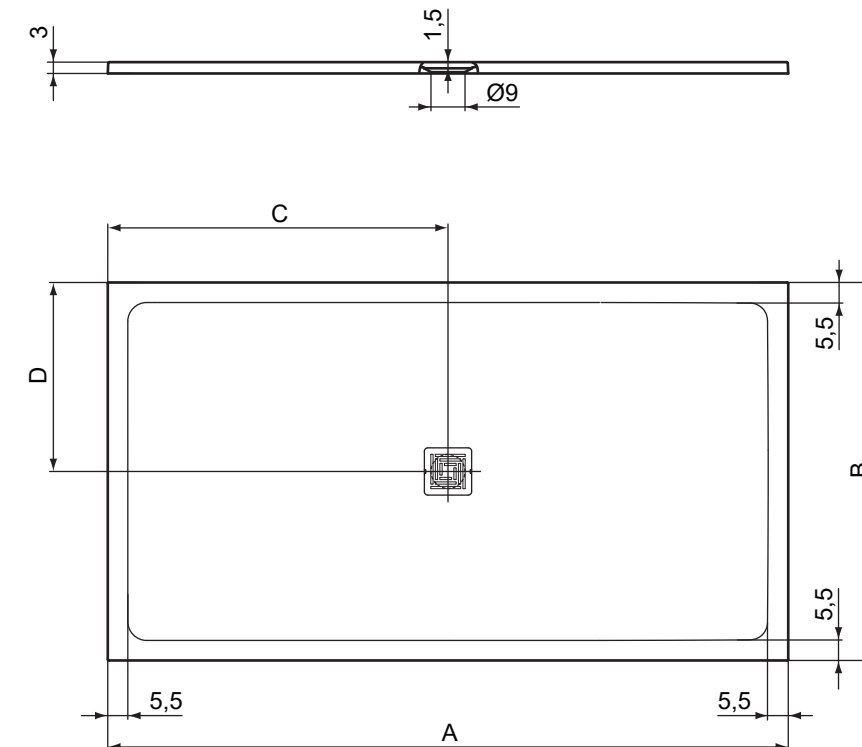

A	B	C	D
120x80	120	80	25	40
120x90	120	90	25	45
100x80	100	80	25	40
90x80	90	80	25	40
90x90	90	90	25	45
140x90	140	90	55	45
140x80	140	80	55	40
80x80	80	80	25	40
160x90	160	90	55	45
160x80	160	80	55	40
120x70	120	70	25	35
90x70	90	70	25	35
120x100	120	100	25	50
100x70	100	70	25	35
100x90	100	90	25	45
100x100	100	100	25	50
180x90	180	90	90	45
160x100	160	100	55	50
170x80	170	80	85	40
180x80	180	80	90	40
140x70	140	70	55	35
170x70	170	70	85	35
120x120	120	120	25	60
170x90	170	90	85	45
200x100	200	100	100	50
200x90	200	90	100	45
180x100	180	100	90	50

La casa costruttrice non dà garanzie per l'impiego errato o inadatto dei prodotti forniti e pertanto nessuna responsabilità potrà essere attribuita a titolo e nessun indennizzo potrà essere richiesto. Dichiaro inoltre il diritto di apportare ai propri prodotti le modifiche che riterrà opportune senza obbligo di preavviso, senza pregiudicare le caratteristiche essenziali.

Установка должна осуществляться исключительно квалифицированным персоналом.

Instalowanie musi zostać wykonane wyłącznie przez personel wykwalifikowany.