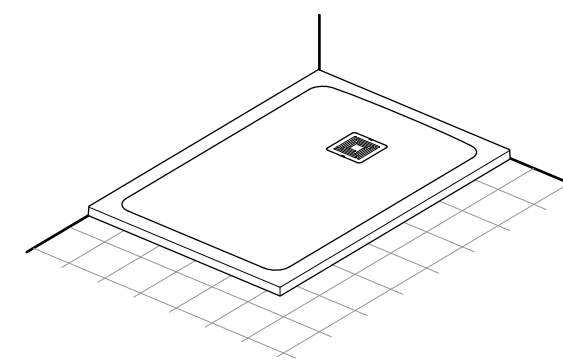

RECTANGULAR