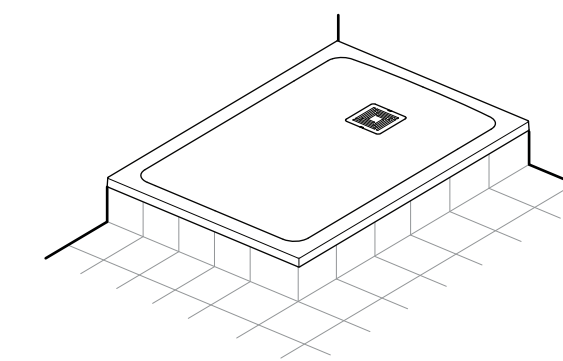

RECTANGULAR