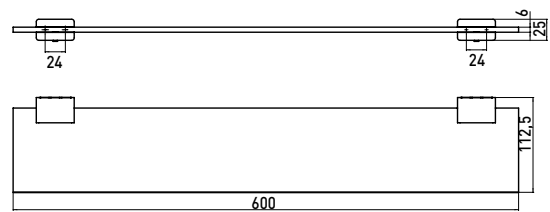

PRODUKTINFORMATION

Ablage, Kristallglas satiniert, 600 mm schwarz

Art.-Nr.0510 133 60