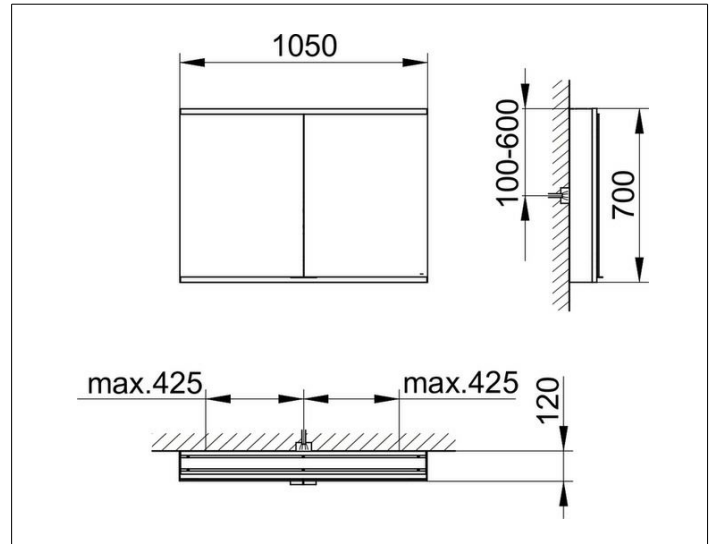

Royal Modular 2.0  
800211000000200 Spiegelschrank

PRODUKT

ZEICHNUNG

EEK: C ,

OBERFLÄCHE

silber-eloxiert

ABMESSUNG

1050 x 700 x 120 mm