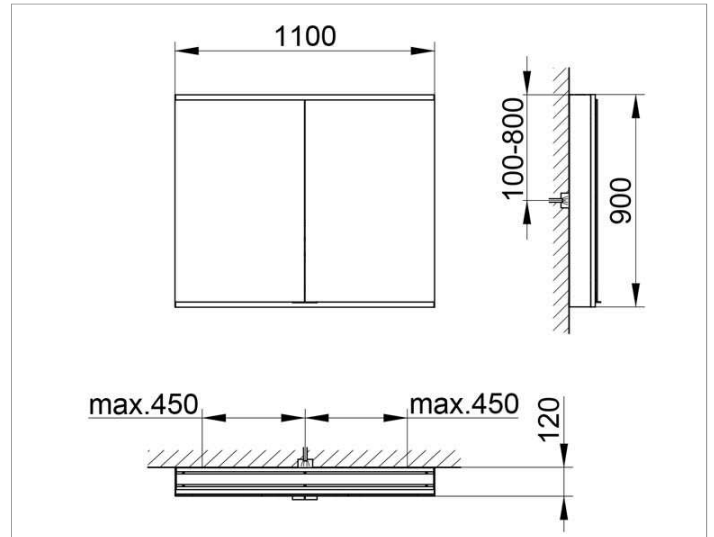

Royal Modular 2.0
800221111000000 Spiegelschrank

PRODUKT

ZEICHNUNG

EEK: A++, A+, A ,

OBERFLÄCHE

silber-eloxiert

ABMESSUNG

1100 x 900 x 120 mm