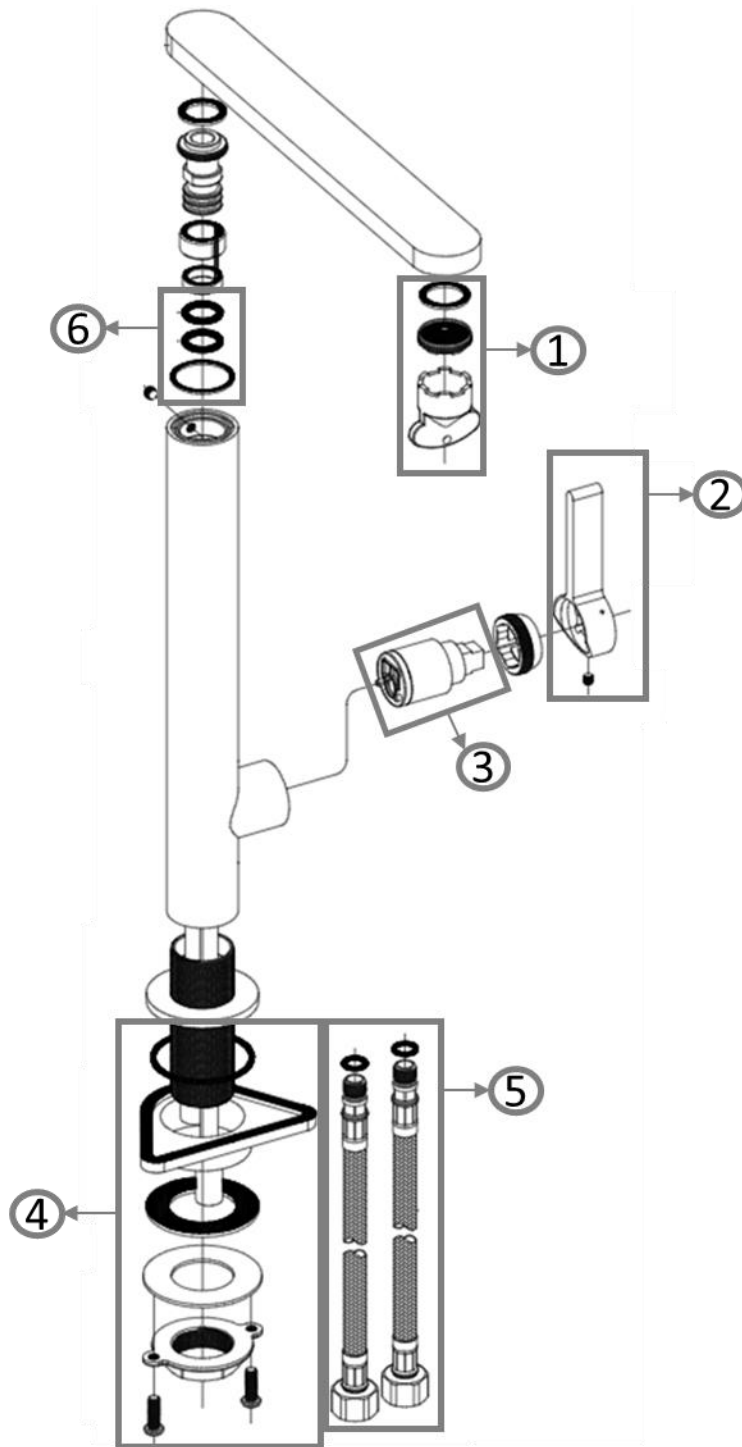

PRODUKTINFORMATIONEN

Modell	9270 00
Kollektion	Finera
Durchflussmenge	10,5 l/min
Kartusche	Ø25 mm mit Keramikscheiben
Auslauflänge	216 mm
Höhe des Auslaufs	251 mm
Material	Edelstahl massiv
Schwenkbereich	360°
Öffnungswinkel des Hebels	25°
Anschlussschlauchset	Länge 600 mm
Schwenkbarer Strahlregler	

Installationsabstand zur Wand beachten, da die Kalt- und Warmwasserregulierung jeweils um 45° in Richtung Küchenspüle und in Richtung Wand erfolgt.

FINISHES

<u>Artikelnummer</u>	<u>Beschreibung</u>
<u>9270 00 LC</u>	<u>Edelstahl massiv</u>
<u>9270 00 03</u>	<u>Gold</u>
<u>9270 00 04</u>	<u>Bronze</u>
<u>9270 00 05</u>	<u>Anthracite</u>

PRODUCT FEATURES

TECHNISCHE ZEICHNUNG

ERSATZTEILE

ERSATZTEILE

Pos.	Artikelnummer	Beschreibung	Anzahl
1	9270 70 00	Strahlregler Set	1
2	9270 80 LC 9270 80 03 9270 80 04 9270 80 05	Armaturengriff	1
3	9270 62 00	Kartusche	1
4	9270 65 00	Gegenverschraubung	1
5	9270 73 00	Anschlussschlauchset	1
6	9270 64 00	Dichtungsset	1