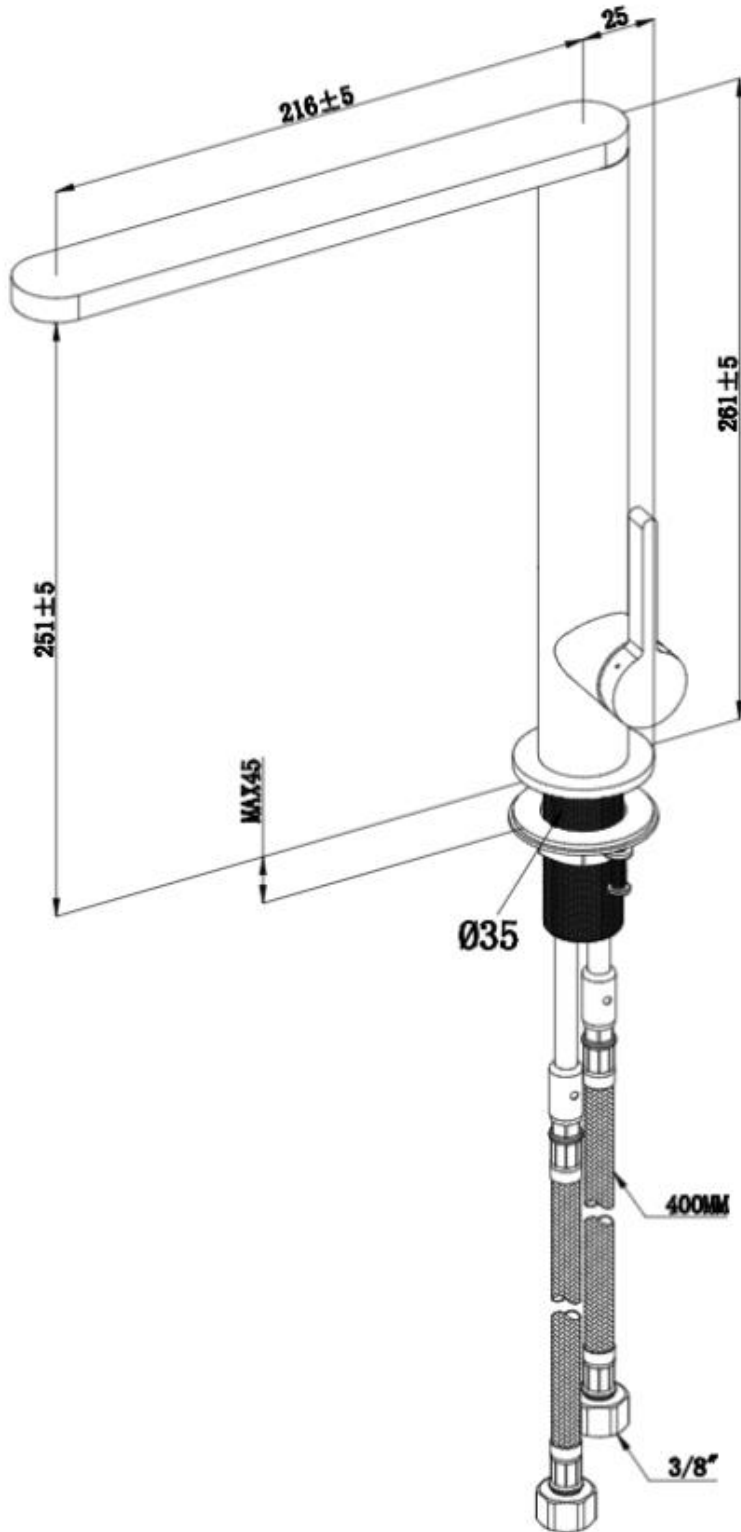

PRODUKTINFORMATIONEN

Modell	9270 00
Kollektion	Finera
Durchflussmenge	10,5 l/min
Kartusche	Ø25 mm mit Keramikscheiben
Auslauflänge	216 mm
Höhe des Auslaufs	251 mm
Material	Edelstahl massiv
Schwenkbereich	360°
Öffnungswinkel des Hebels	25°
Anschlussschlauchset	Länge 600 mm
Schwenkbarer Strahlregler	

Installationsabstand zur Wand beachten, da die Kalt- und Warmwasserregulierung jeweils um 45° in Richtung Küchenspüle und in Richtung Wand erfolgt.

FINISHES

<u>Artikelnummer</u>	<u>Beschreibung</u>
<u>9270 00 LC</u>	<u>Edelstahl massiv</u>
<u>9270 00 03</u>	<u>Gold</u>
<u>9270 00 04</u>	<u>Bronze</u>
<u>9270 00 05</u>	<u>Anthracite</u>

PRODUCT FEATURES

TECHNISCHE ZEICHNUNG

ERSATZTEILE

ERSATZTEILE

Pos.	Artikelnummer	Beschreibung	Anzahl
1	9270 70 00	Strahlregler Set	1
2	9270 80 LC 9270 80 03 9270 80 04 9270 80 05	Armaturengriff	1
3	9270 62 00	Kartusche	1
4	9270 65 00	Gegenverschraubung	1
5	9270 73 00	Anschlussschlauchset	1
6	9270 64 00	Dichtungsset	1