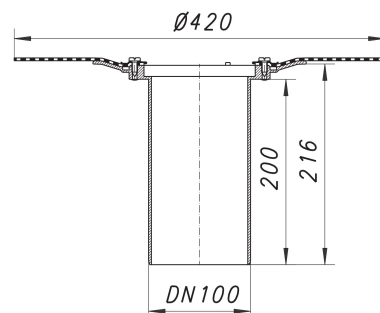

Balkonablaufgehäuse 84 DallBit, DN 100

Artikelnummer: 832160

GTIN: 4001636832160

Rabattgruppe: 3

Beschreibung:

Balkonablaufgehäuse 84 DallBit, DN 100

nach DIN EN 1253

Gehäuse mit werkseitig aufgeschweißter Bitumenschweißbahn-Manschette, d: 420 mm, 5 mm stark, mit Edelstahl-Flanschring zur zusätzlichen Sicherheit.

Ausführung:

- Ablaufstutzen senkrecht
- Bauschutzdeckel

Material:

Polypropylen, UV-stabilisiert

Ablaufleistungen nach DIN EN 1253:

Nennweite	Produktnorm	Min. Ablaufleistung nach Norm	Anstauhöhe nach Norm	Ablaufleistung
DN 100	DIN EN 1253	4,50 l/s	35,00 mm	5,70 l/s