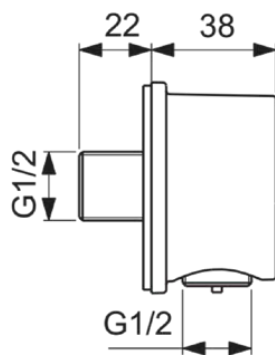

IDEALRAIN

BC808RO

IDEALRAIN | Wandanschlussbogen 64x60x64 mm in rosé

Bild & Zeichnung

Allgemeine Informationen

Produktkategorie:	Duschzubehör
Produktart:	Wandanschlussbogen
Marke:	Ideal Standard
Kollektion:	IDEALRAIN
Colour:	RO - Rosé
Oberflächenveredelung:	satin
Maximale Höhe (mm):	64
Maximale Breite (mm):	64
Ausladung (mm):	60
Nettogewicht (kg):	0.31
EAN Code:	3800861123262

Downloads

- [Declaration of Conformity](#)

Produktstandards & Zertifikate

Name des ACS-Zertifikates:	19 ACC LY 087
----------------------------	---------------

Produktspezifikationen

Farbcode:	RO
Farbbeschreibung:	rosé
Verdeckte Befestigung:	Ja
DVGW-Eigensicher:	Ja
Material:	Metall
Materialspezifikation:	Messing
Form der Rosette(n):	Rund
Oberflächenschutz:	Nasslackierung
Oberflächenveredelung:	satin
Schenkbar:	Nein
Mit Rückschlagventil:	Nein
Mit Rosette(n):	Ja
Mit Brauseschlauchanschluss:	Ja
Montageart:	wandhängend