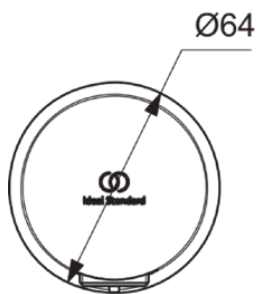

IDEALRAIN

BC808RO

IDEALRAIN | Wandanschlussbogen 64x60x64 mm in rosé

Bild & Zeichnung

Allgemeine Informationen

Produktkategorie:	Duschzubehör
Produktart:	Wandanschlussbogen
Marke:	Ideal Standard
Kollektion:	IDEALRAIN
Colour:	RO - Rosé
Oberflächenveredelung:	satin
Maximale Höhe (mm):	64
Maximale Breite (mm):	64
Ausladung (mm):	60
Nettogewicht (kg):	0.31
EAN Code:	3800861123262

Downloads

- [Declaration of Conformity](#)

Produktstandards & Zertifikate

Name des ACS-Zertifikates:	19 ACC LY 087
----------------------------	---------------

Produktspezifikationen

Farbcode:	RO
Farbbeschreibung:	rosé
Verdeckte Befestigung:	Ja
DVGW-Eigensicher:	Ja
Material:	Metall
Materialspezifikation:	Messing
Form der Rosette(n):	Rund
Oberflächenschutz:	Nasslackierung
Oberflächenveredelung:	satin
Schenkbar:	Nein
Mit Rückschlagventil:	Nein
Mit Rosette(n):	Ja
Mit Brauseschlauchanschluss:	Ja
Montageart:	wandhängend