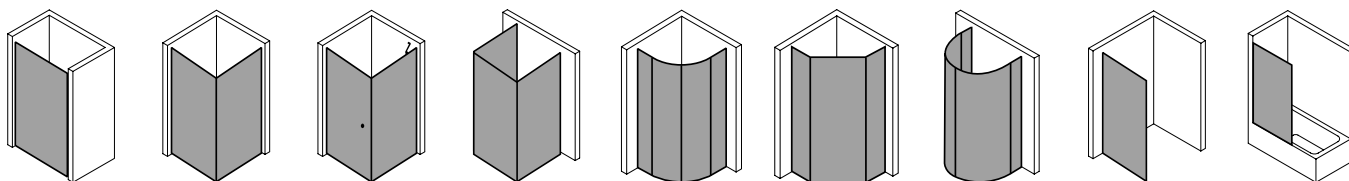

Produktleistungen

- Kermi Duschdesign PASA XP Pendeltür 1-flügelig mit Festfeld
- Zum Einbau in einer Nische.
- Teilgerahmte Tür mit einem Glasflügel, nach innen und außen öffnend, mit einem Festfeld.
- Optional mit PASA-Stabilisierung (innen) ZDSS VSS PX. Die verwendete Stabilisierung erhöht das Produkt um 32 mm.
- Verglasung mit 8 mm Einscheiben-Sicherheitsglas nach EN 12150-1, optional mit Pflegeleicht-Beschichtung CLEAN.
- Profile aus hochwertigem eloxiertem Aluminium, Beschläge und Griffe aus hochwertigem Metall.
- Verstellmöglichkeit im Wandprofil festfeldseitig 30 mm, verschlusseitig 5 mm.
- Türbeschläge mit Hebe-Senk-Mechanismus und innen bündig mit der Glasoberfläche.
- Durchgehende Magnetleisten und Dichtprofile, waagerechte Dichtleiste mit Wasserabpralleffekt.
- Mit Bodenschwelle (Höhe 6 mm), oder ohne Bodenschwelle (bodenfrei) installierbar.
- PASA XP erfüllt die Anforderungen der Spritzwasserschutzprüfung nach DIN EN 14428.
- Im Lieferumfang enthalten: Befestigungsmaterial. Ein frei platzierbarer transparenter Handtuchhalter-Haken.
- Made in Germany.
- Geprüft nach DIN EN 14428 (CE).
- 20 Jahre Ersatzteil-Nachkaufsicherheit nach Auslauf des Modells.
- Qualitätssicherungssystem zertifiziert nach DIN EN ISO 9001:2015.
- Umweltmanagement zertifiziert nach DIN EN 14001:2015.
- Energiemanagement zertifiziert nach DIN EN 50001:2011.

Technische Daten

Höhe	2000 mm
Breite	1400 mm
Tiefe	31 mm
Oberfläche	Silber Hochglanz
Glas	ESG SR Opaco
Beschichtung	ohne
Wanneneinbaumaß	1.375-1.410 mm
Anschlag	rechts
Türart	

Einbausituation

Technische Darstellung