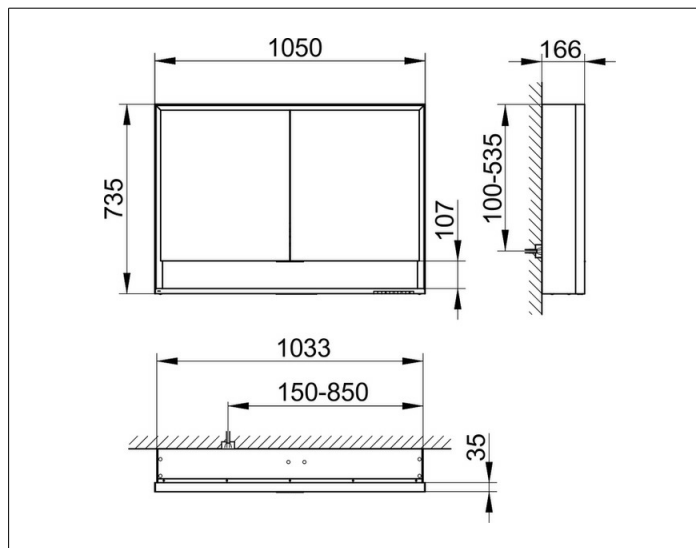

**Royal Lumos**

14308171301 Spiegelschrank

**PRODUKT**

**ZEICHNUNG**

**PRODUKTBESCHREIBUNG**

für die Wandvorbau-Montage  
 stufenlos einstellbare Lichtfarbe von 2700 Kelvin (warmweiß)  
 bis 6500 Kelvin (Tageslicht),  
 2 Drehtüren aus Kristall-Doppelspiegel,  
 Korpus in Aluminium silber-gebeizt-eloxiert,  
 Rückwandverspiegelung und Seitenverspiegelung  
 Bedienung:  
 Tastenfelder mit kapazitiver Touch-Sensorik,  
 integrierte Nebenstellenfunktion für z. B. Raumschalter  
 Beleuchtung:  
 Rahmenbeleuchtung und Waschtisch-/Fachbeleuchtung,  
 separat stufenlos dimmbar und ein-/ausschaltbar  
 LED 61 Watt (Lebensdauer > 30.000 Std.)  
 EEK: C , 61 kWh/1000h

**AUSSTATTUNG**

- 2 Steckdosen
- 2 x 2 höhenverstellbare Glasablagen
- offenes Ablagefach über die ganze Breite
- Tür-Anschlagdämpfer

**OBERFLÄCHE**

silber-gebeizt-eloxiert

**ABMESSUNG**

1050 x 735 x 165 mm