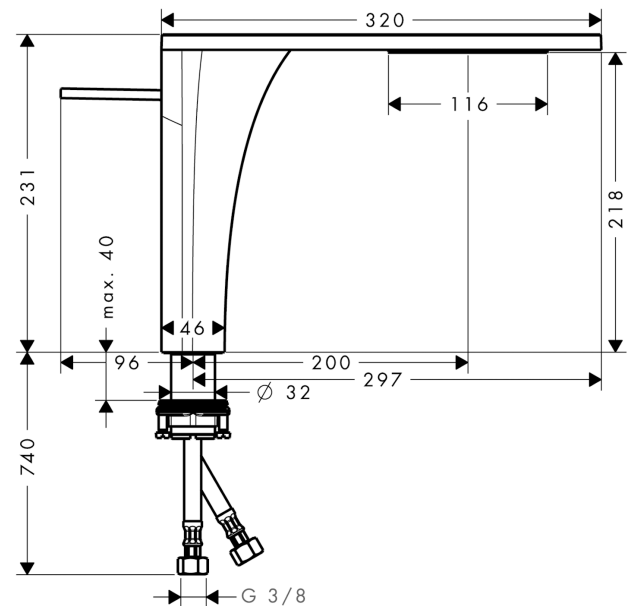

AXOR Massaud

Einhebel-Waschtischmischer 220 für Aufsatzwaschtische mit Ablaufgarnitur

Oberfläche: **Brushed Black Chrome** Artikelnummer: **18020340**

Merkmale

- besteht aus: Einhebel-Waschtischmischer, Ablaufgarnitur
- ComfortZone 220
- Ausladung: 200 mm
- Auslaufhöhe: 218 mm
- Griffvariante: Zylindergriff
- Strahlart: Schwallstrahl
- maximale Durchflussmenge bei 3 bar: 4 l/min
- Keramikmischsystem
- für Durchlauferhitzer geeignet
- unverschleißbare Ablaufgarnitur
- Anschlussart: G 3/8 Anschlusschläuche
- Anschlussgröße: DN15
- EU-Taxonomie: max. 6 l/min - wesentlicher Beitrag (SC) möglich
- P-IX 18334/IO

Technologie

Produktabbildung

Maßzeichnung

AXOR Massaud
Einhebel-Waschtischmischer 220 für Aufsatzwaschtische mit Ablaufgarnitur
 Oberfläche: **Brushed Black Chrome** Artikelnummer: **18020340**

Durchflussdiagramm