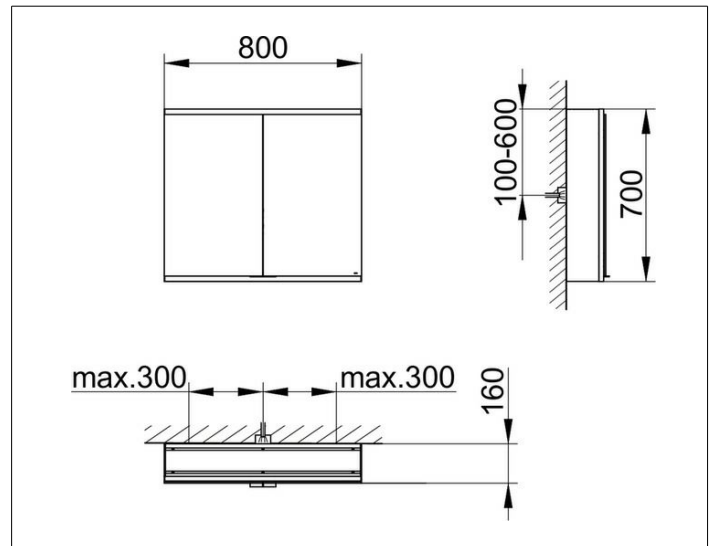

Royal Modular 2.0
800221080100300 Spiegelschrank

PRODUKT

ZEICHNUNG

EEK: C ,

OBERFLÄCHE

silber-eloxiert

ABMESSUNG

800 x 700 x 160 mm