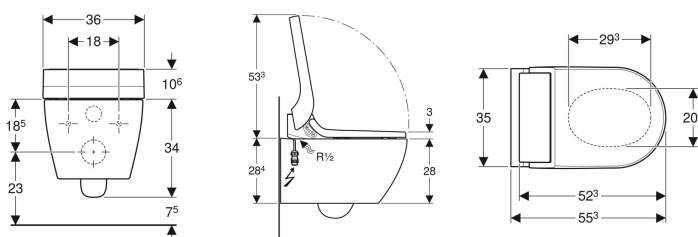

Geberit AquaClean Tuma Comfort WC-Kompletanlage Wand-WC

Verwendungszwecke

- Zur komfortablen und geruchsfreien WC-Benutzung
- Zum pflegenden Reinigen mit Wasser im Anal- und vaginalbereich

Eigenschaften

- Spülrandlose WC-Keramik
- Tiefspül-WC mit Spezialglasur KeraTect
- WC-Sitzring und WC-Deckel mit SoftClosing
- WC-Deckel mit SoftOpening
- WC-Sitzring mit schnell aufheizender WC-Sitzring-Heizung
- Benutzererkennung
- Geruchsabsaugung mit Keramikwabenfilter aktivierbar
- Einfache Befestigung mit Easy Fast Fixing (Typ EFF3)
- Mit Geberit Home App kompatibel
- Temperatur des Duschwassers mit Geberit Home App einstellbar
- Temperatur des Föhns mit Geberit Home App einstellbar
- Temperatur der WC-Sitz-Heizung mit Geberit Home App einstellbar
- Geruchsabsaugung mit Nachlauffunktion
- Analdusche mit WhirlSpray-Duschtechnologie
- Separate Ladydüse in geschützter Ruheposition
- Oszillierdusche (automatische Vor- und Rückwärtsbewegung des Duscharsms) einstellbar
- Duschstrahlstärke in fünf Stufen einstellbar
- Duscharm in fünf Stufen positionierbar
- Automatische Vor- und Nachreinigung der Duschküse mit Frischwasser
- Warmwasserbereitung über Durchlauferhitzer
- Entkalkungsprogramm

- Föhn zuschaltbar
- Vier Benutzerprofile programmierbar
- Funktionen und Einstellungen über Fernbedienung
- Wasseranschluss seitlich links verdeckt hinter WC-Keramik
- Netzanschluss mit dreiadrigem flexibler Mantelleitung, seitlich rechts verdeckt hinter WC-Keramik
- Zulassung nach (DIN) EN 1717 / (DIN) EN 13077

Technische Daten

Schutzart	IPX4
Schutzklasse	I
Nennspannung	230 V AC
Netzfrequenz	50 Hz
Leistungsaufnahme	2000 W
Leistungsaufnahme Standby	≤ 0.5 W
Fließdruck	50–1000 kPa
Betriebstemperatur	5–40 °C
Wassertemperatur Einstellbereich	34–40 °C
Wassertemperatur Werkseinstellung	37 °C
Berechnungsdurchfluss	0.02 l/s
Mindestfließdruck für Berechnungsdurchfluss	50 kPa
Duschkdauer	50 s
Maximale Belastung WC-Sitz	150 kg

Lieferumfang

- Wasseranschlusset für Sigma und Omega UP-Spülkästen 12 cm, Einbauhöhe 112 cm
- Kupplungsbuchse für Netzanschluss
- Schallschutzset
- Spritzschutz
- Ausgleichspuffer für WC-Sitz / WC-Keramik
- Entkalkungsmittel 125 ml
- Reinigungsset
- Anschlusset für WC, ø 90 mm
- Fernbedienung mit Wandhalterung und Batterie CR2032
- Befestigungsmaterial

Art.-Nr.	Farbe / Oberfläche	B	H	T	VE1	VE2
146.290.SJ.1	WC-Keramik: weiß / KeraTect Designabdeckung: Glas schwarz	36 cm	44.6 cm	55.3 cm	1 St.	4 St.

Zubehör

- Wandbedienpanel für Geberit AquaClean
- Wandbedienpanel berührungslos, für Geberit AquaClean
- Wandhalterung groß, diebstahlsicher, für Geberit AquaClean Fernbedienungen (ab Baujahr 2024)