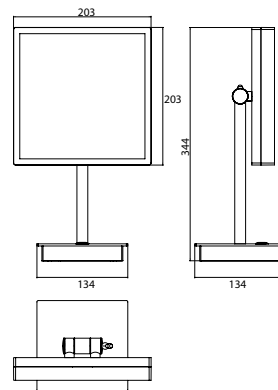

### LED-Rasier- und Kosmetikspiegel, Standmodell chrom

Art.-Nr.1094 060 15

mit beleuchtetem Touchsensor (Ein/Aus, Farbwechsel) und Spiralkabel, einarmig, eckig, 203 x 203 mm, Vergrößerung: 3 fach, IP 20