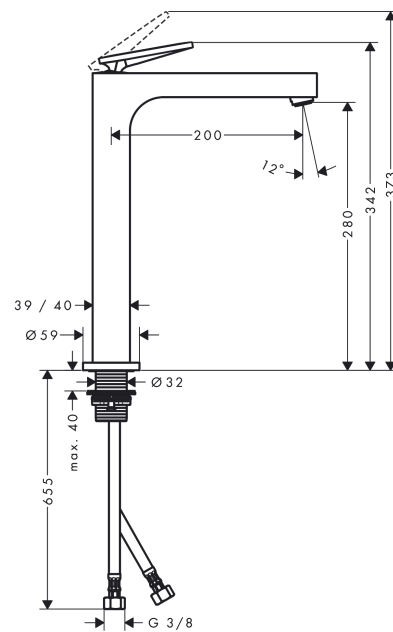

AXOR Citterio

Einhebel-Waschtischmischer 280 mit Hebelgriff für Aufsatzwaschtische mit Ablaufgarnitur

Oberfläche: **Brushed Black Chrome** Artikelnummer: **39021340**

Merkmale

- besteht aus: Einhebel-Waschtischmischer, Ablaufgarnitur
- ComfortZone 280
- Ausladung: 200 mm
- Auslaufhöhe: 280 mm
- Griffvariante: Hebelgriff
- Strahlart: Normalstrahl
- maximale Durchflussmenge bei 3 bar: 5 l/min
- Keramikmischsystem
- für Durchlauferhitzer geeignet
- unverschleißbare Ablaufgarnitur
- Anschlussart: G 3/8 Anschlussschläuche
- Anschlussgröße: DN15
- EU-Taxonomie: max. 6 l/min - wesentlicher Beitrag (SC) möglich
- DVGW_NW-6506DM0556
- PA-IX 17509/IO

Technologie

Zertifikate / Nachhaltigkeit

Produktabbildung

Maßzeichnung

AXOR Citterio
Einhebel-Waschtischmischer 280 mit Hebelgriff für Aufsatzwaschtische mit Ablaufgarnitur
 Oberfläche: **Brushed Black Chrome** Artikelnummer: **39021340**

Durchflussdiagramm