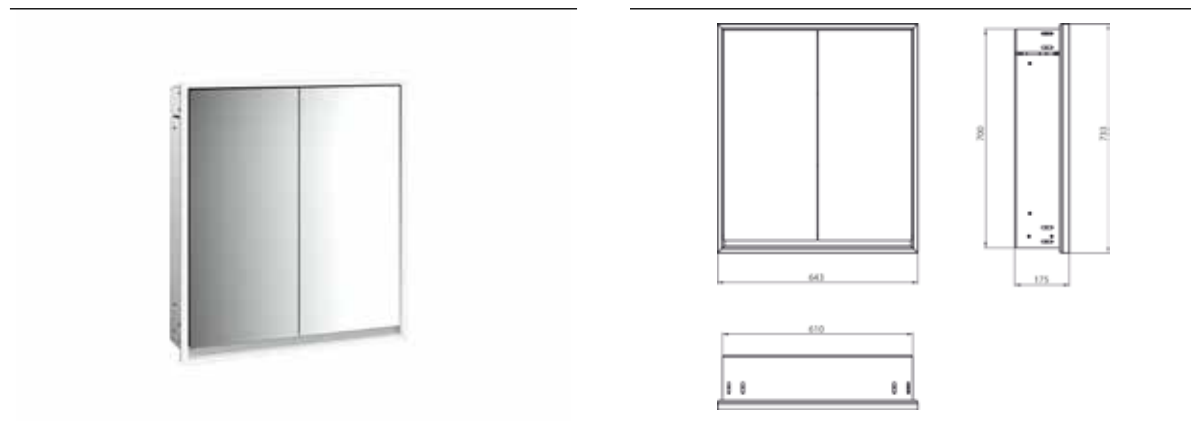

## PRODUKTINFORMATION

Lichtspiegelschrank loft, 600 mm, 2 Türen, Unterputzmodell, IP 20. aluminium/spiegel

Art.-Nr.9798 051 05

Umlaufende LED-Beleuchtung, verspiegelte Rückwand, 2 stufenlos einstellbare Ablagen, 2 Türen, 1 Steckdose, Lichtsteuerung über 3 kapazitive von außen bedienbare Touch-Bedienfelder (An/Aus, Helligkeit und Lichtfarbe - kalt/warm - stufenlos einstellbar), Kabeldurchlass nach außen bei geschlossenen Spiegeltüren. Höhe: 733 mm