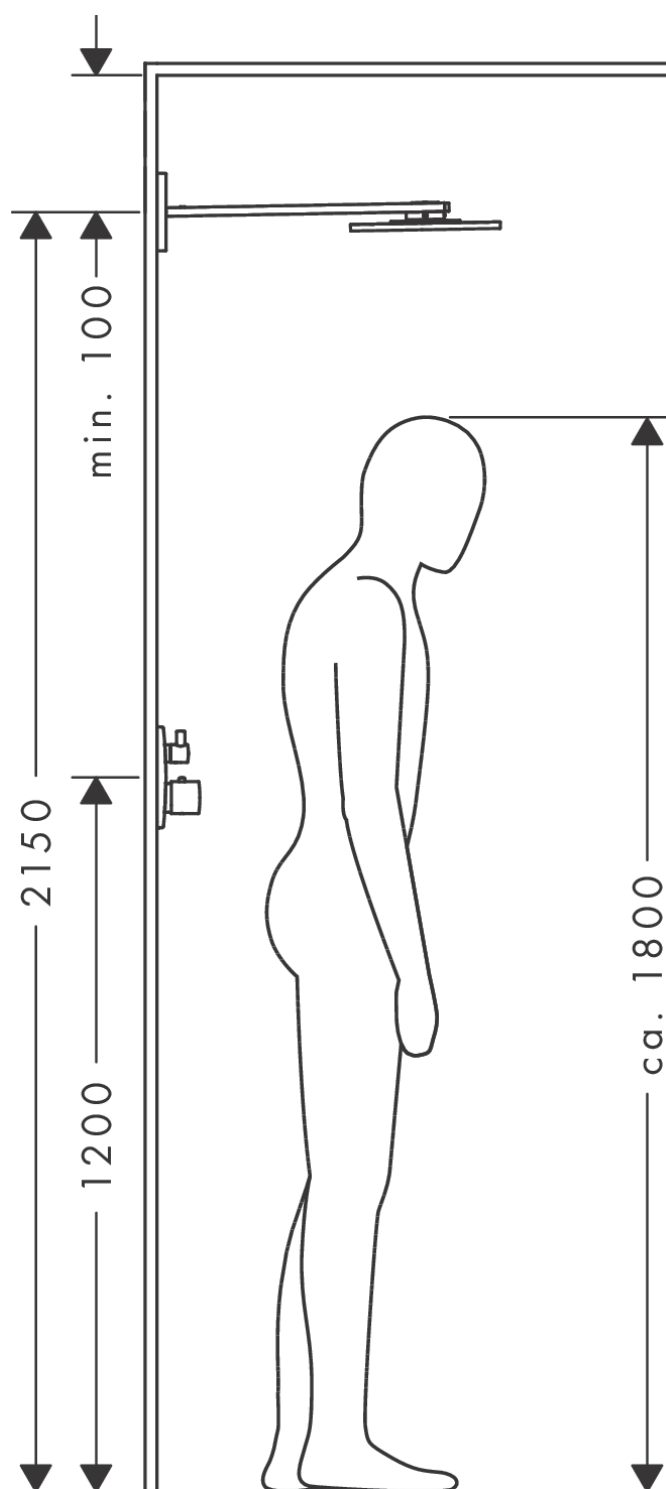

AXOR ShowerSolutions

Kopfbrause 300 1jet mit Brausearm

Oberfläche: **Brushed Bronze** Artikelnummer: **35300140**

Einbaubeispiel