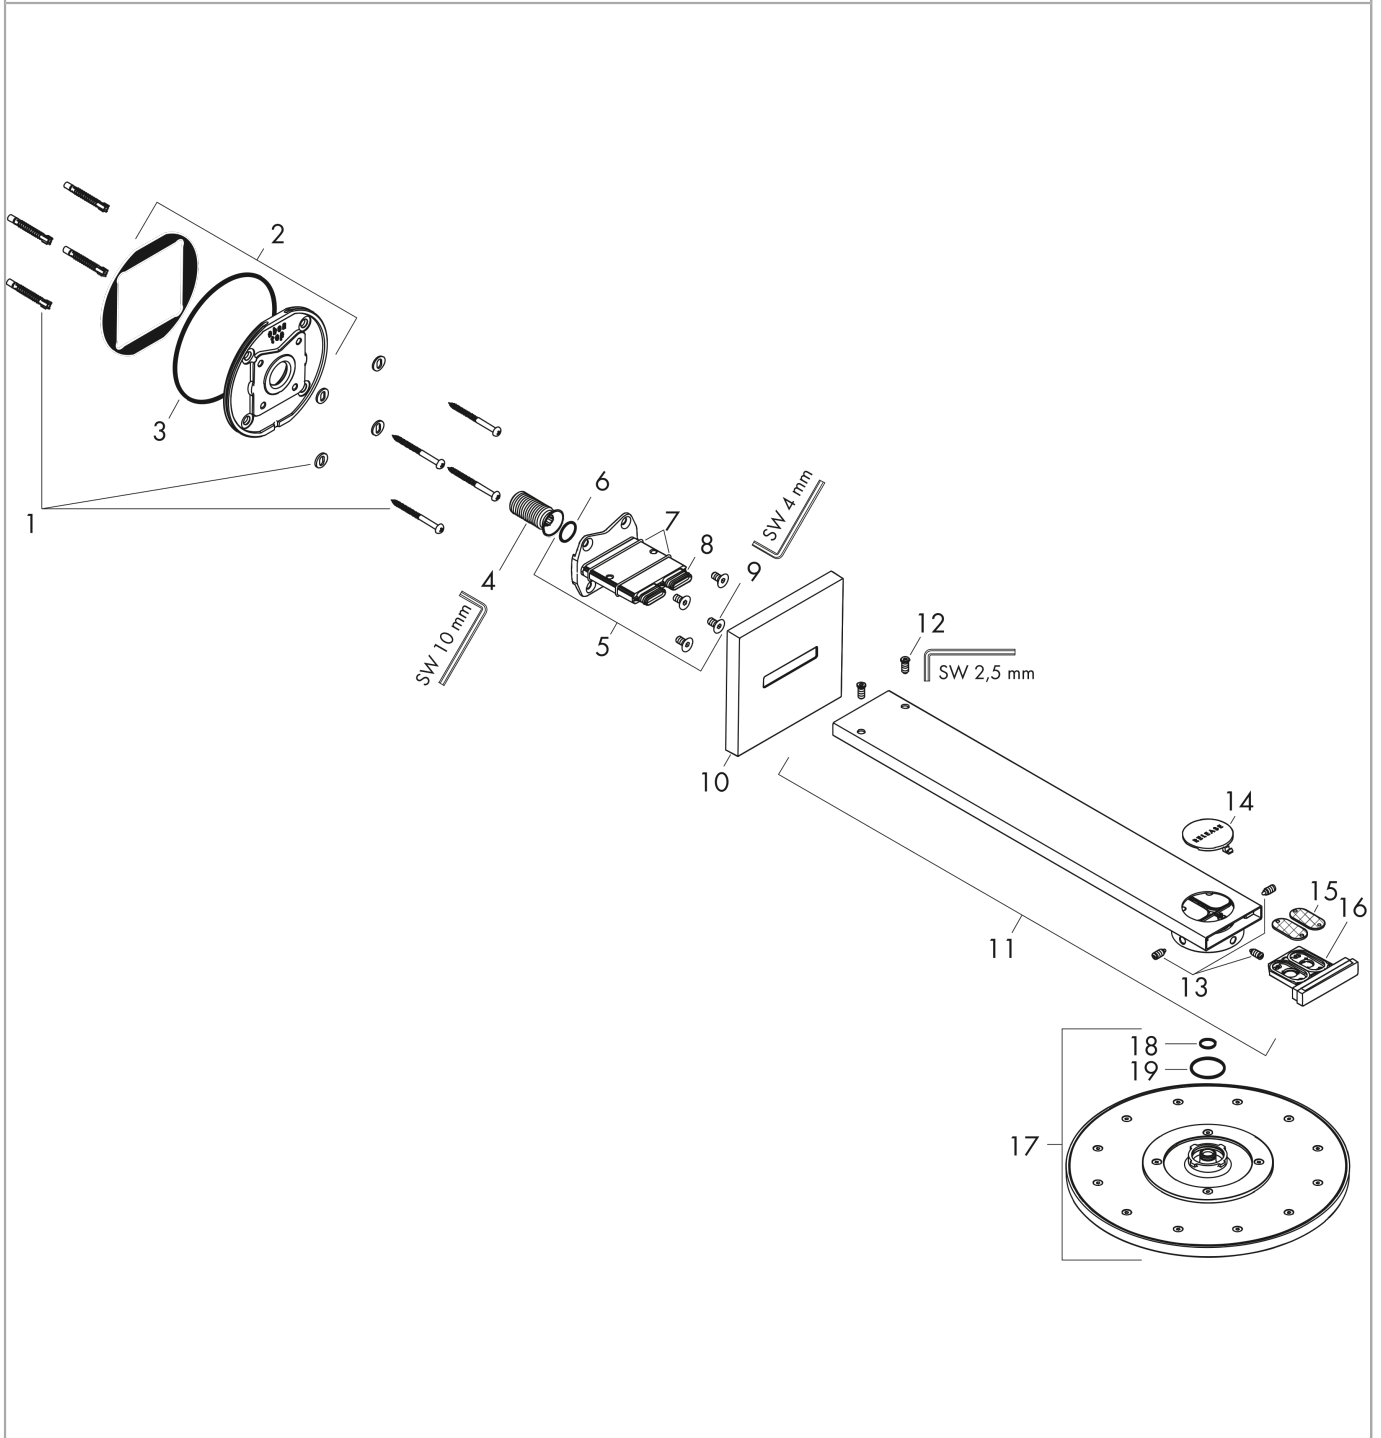

AXOR ShowerSolutions
Kopfbrause 300 1jet mit Brausearm
Oberfläche: **Brushed Bronze** Artikelnummer: **35300140**

Explosionszeichnung

Baujahr: >03/19

AXOR ShowerSolutions
Kopfbrause 300 1jet mit Brausearm
Oberfläche: **Brushed Bronze** Artikelnummer: **35300140**

Ersatzteilliste

Baujahr: >03/19

Pos.		Artikelnummer	PG	VE
1	Befestigungsteile	96179000	4	1
2	Wandflansch	93455000	12	1
3	O-Ring 120x2,5	93399000	2	1
4	Anschlußnippel G½	93419000	11	1
5	Adapter für Kopfbrause	93456000	16	1
6	O-Ring 17x1,5	98137000	1	1
7	O-Ring 30x2	98186000	1	1
8	O-Ring 15x1,5	92118000	1	1
9	Schraube	93431000	3	1
10	Rosette	93400140	63	1
11	Brausearm	93404140	0	1
12	Schraube	92137000	2	1
13	Schraubenset	93454000	11	1
14	Drucktaster	93401000	6	1
15	Sieb	93402000	4	1
16	Serviceeinheit	93403140	63	1
17	Kopfbrause	93451140	73	1
18	O-Ring 12x1,5	98430000	1	1
19	O-Ring 28x2	98194000	1	1