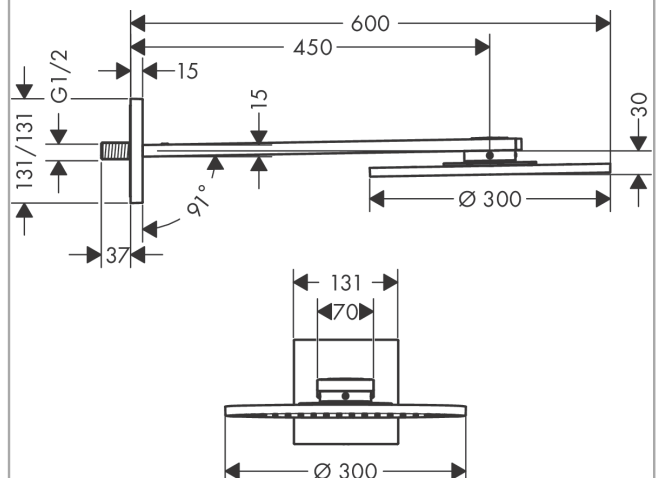

AXOR ShowerSolutions

Kopfbrause 300 1jet mit Brausearm

Oberfläche: **Brushed Bronze** Artikelnummer: **35300140**

Merkmale

- besteht aus: Kopfbrause, Brausearm
- Brausekopfgröße: 300 mm
- Strahlart: PowderRain
- dynamische Strahldüsen fahren im Betrieb aus
- Material Strahlscheibe: Metall
- Brausearmlänge 450 mm
- maximale Durchflussmenge bei 3 bar: 17,6 l/min
- Durchflussmenge PowderRain (bei 3 bar): 17,6 l/min
- Funktion ab: 14,3 l/min
- Mindestfließdruck: 1,9 bar
- Kopfbrause zur Reinigung abnehmbar
- ServiceCard mit Sieb kann zur Reinigung ohne Werkzeug entnommen werden
- Montage: Wand
- Anschlussgewinde G ½
- für Durchlauferhitzer geeignet
- DVGW DW-6517DL0255

Technologie

Designpreise

reddot winner 2020

reddot winner 2021

Zertifikate / Nachhaltigkeit

Produktabbildung

Maßzeichnung