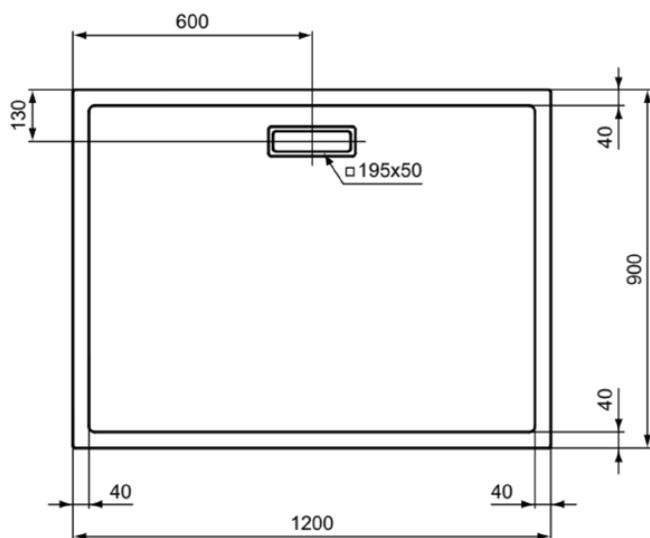

ULTRAFLAT NEW

T448301

ULTRAFLAT NEW | Rechteck-Brausewanne 1200x900x25 mm in weiß glänzend, ohne Ablaufgarnitur | Reinigungsmittelbeständig, Lichtbeständig, Barrierefrei, gemäß DIN 18040, 25 mm Höhe

Bild & Zeichnung

Allgemeine Informationen

Produktart	Rechteck-Brausewanne
Marke	Ideal Standard
Kollektion	ULTRAFLAT NEW
Farbcode	01
Farbbeschreibung	Weiß Glänzend
Oberflächenveredelung	glänzend
Maximale Höhe (mm)	25
Maximale Breite (mm)	1200
Ausladung (mm)	900
EAN Code	8014140482123
Nettogewicht (kg)	20.30

Funktionen

Reinigungsmittelbeständig

Lichtbeständig

Barrierefrei, gemäß DIN 18040

25 mm Höhe

Downloads

- [BIM-UK](#)
- [BIM-DE](#)
- [Montageanleitung](#)

Produktstandards & Zertifikate