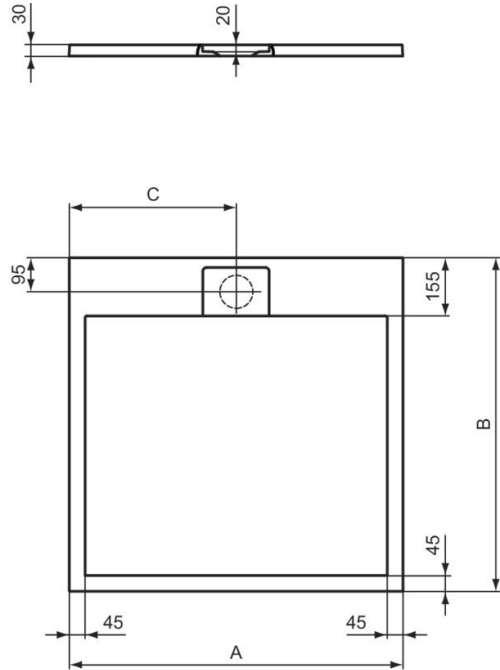

# Ultra Flat S Ideal Standard

Ideal Standard

Artikel-Nr.: T5229FT

## Quadrat-Brausewanne 800x800mm, bodeneben

Ultra Flat S Ideal Standard i.life Quadrat-Brausewanne  
800x800mm, bodeneben

Farbe: FT - Sandstein

Technologie: Ideal Solid

Eigenschaften: .

### Mehr Produktdetails:

Zulassungen: DIN EN 14527; DIN EN 251; DIN  
EN 51097 Klasse C

Gewicht (kg): 22,50

Material: Ideal Solid

Designer: Palomba Serafini Associati

Höhe (mm): 30

Breite (mm): 800

Länge (mm): 800

Form: Quadratisch

|              | A    | B    | C   |
|--------------|------|------|-----|
| <b>T5227</b> | 900  | 900  | 450 |
| <b>T5229</b> | 800  | 800  | 400 |
| <b>T5234</b> | 1000 | 1000 | 500 |
| <b>T5242</b> | 1200 | 1200 | 600 |
| <b>T5246</b> | 700  | 700  | 350 |