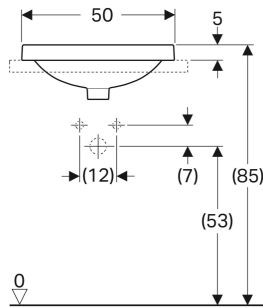

## VERWENDUNGSZWECKE

- Zur Montage in Waschtischplatten von oben

## ZUBEHÖR

- Geberit Ablaufventil mit freiem Auslauf und Ventilabdeckung
- Geberit Ablaufventil mit freiem Auslauf, Sieb

Art.-Nr.	Farbe / Oberfläche	Hahnloch	Überlauf	B cm	B1 cm	H cm	T cm	VE1 St.	VE2 St.
500.711.00.2 *	Waschtisch: weiß / KeraTect Unterseite: glasiert	ohne	ohne	50	46	17.8	40	1	16