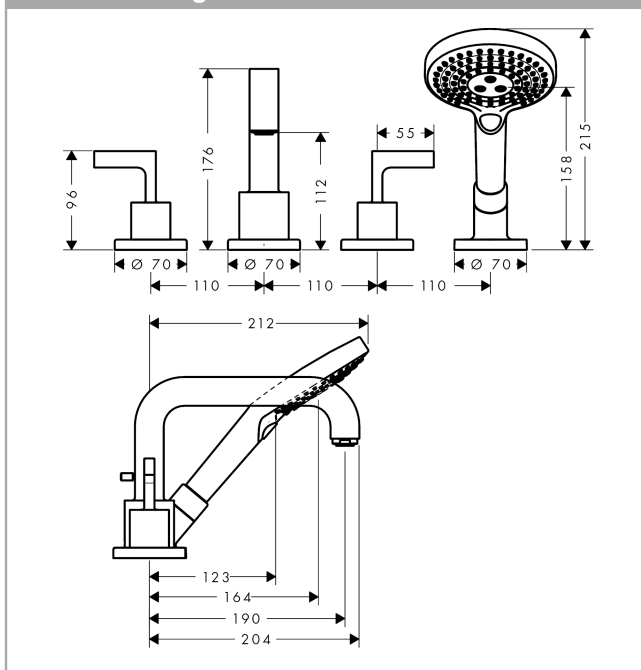

## Merkmale

- besteht aus: 4-Loch Fliesenrandarmatur, Handbrause, Brauseschlauch, Brausehalter
- 2 Verbraucher
- Ausladung: 190 mm
- Strahlart Armatur: Normalstrahl
- Strahlart Handbrause: Rain, RainAir, WhirlAir
- maximale Ausziehlänge Handbrause: 1,10 m
- maximale Durchflussmenge bei 3 bar: 21 l/min
- Durchfluss für Wanneneinlauf bei 3 bar: 21 l/min
- Durchfluss für Handbrause bei 3 bar: 18 l/min
- Keramikventile heiß/kalt 90°
- Umsteller mit automatischer Rückstellung
- Rückflussverhinderer
- Anschlussgröße: DN15
- Anschlussart: Grundkörper
- Fliesenrandmontage
- min. Betriebsdruck: 1 bar
- max. Betriebsdruck: 10 bar
- PA-IX 8727/ICB

## Produktabbildung

## Maßzeichnung