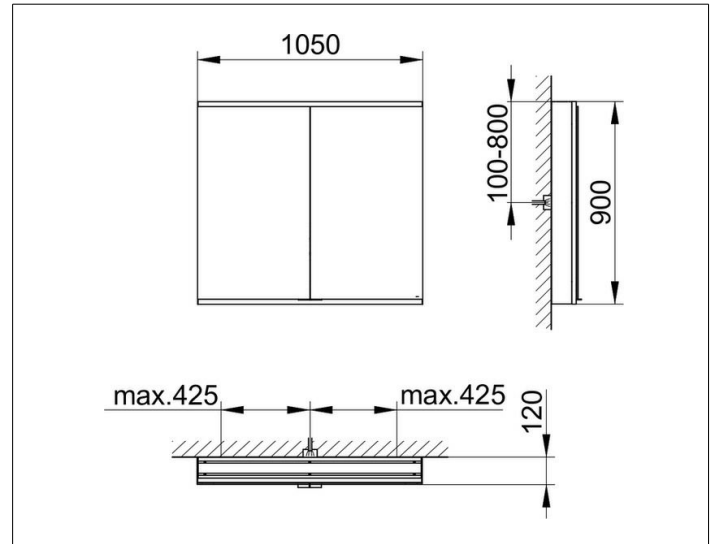

Royal Modular 2.0  
800201001000000 Spiegelschrank

**PRODUKT**

**ZEICHNUNG**

EEK: A, A+, A++ ,

**OBERFLÄCHE**

silber-eloxiert

**ABMESSUNG**

1050 x 900 x 120 mm