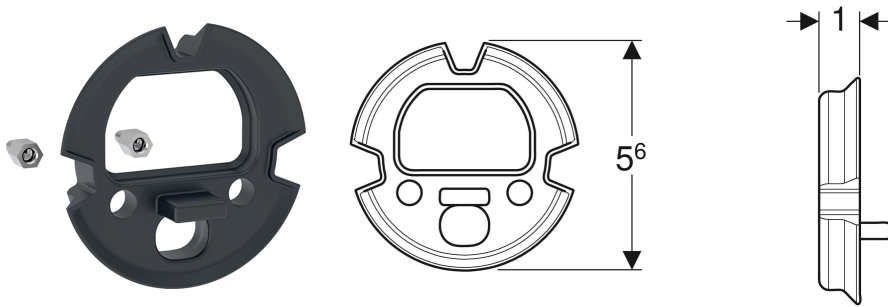

# Geberit Abdichtungsset für Piave und Brenta Waschtischarmaturen, Wandmontage, mit UP-Funktionsbox

## VERWENDUNGSZWECKE

- Zum Abdichten der Wandbefestigung von Piave und Brenta Waschtischarmaturen, Wandmontage, mit UP-Funktionsbox
- Zum Abdichten gegen Spritzwasser