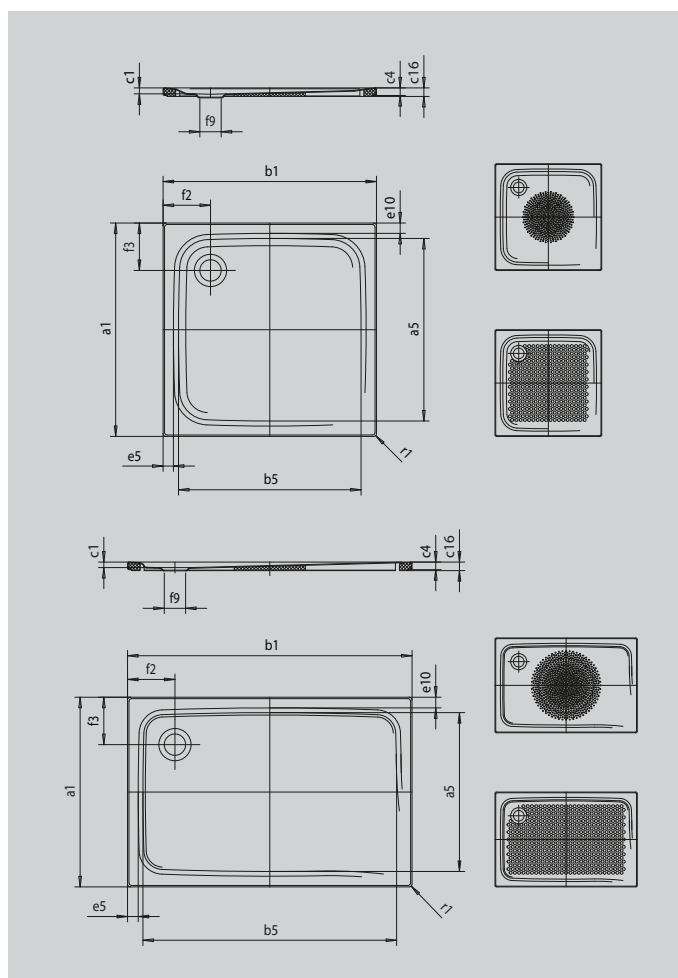

SUPERPLAN PLUS MIT WANNENTRÄGER EXTRAFLACH

- puristisches, elegantes Design
- höchster Standkomfort durch flachen, emaillierten Ablaufdeckel, der bündig in die Duschfläche eingelassen ist
- aus KALDEWEI Stahl-Emaille

Abbildung ähnlich

SECURE⁺

Modell		478
Äußere Länge	a_1	900 mm
Innere Länge	a_5	790 mm
Äußere Breite	b_1	1000 mm
Innere Breite	b_5	890 mm
Tiefe Innen	c_1	25 mm
Randhöhe	c_4	32 mm
Höhe mit Wannenträger extraflach	c_{16}	37 mm
Randbreite	e_{10}, e_5	50; 50 mm
Durchmesser Ablaufloch	f_9	Ø 120 mm
Abstand Wannennrand bis Mitte Ablaufloch	f_2, f_3	200; 200 mm
Äußerer Radius	r_1	12 mm
Nettogewicht		24 kg
Antislip Durchmesser		Ø 588 mm
Vollantislip		649 x 781 mm
SECURE PLUS		Vollflächig