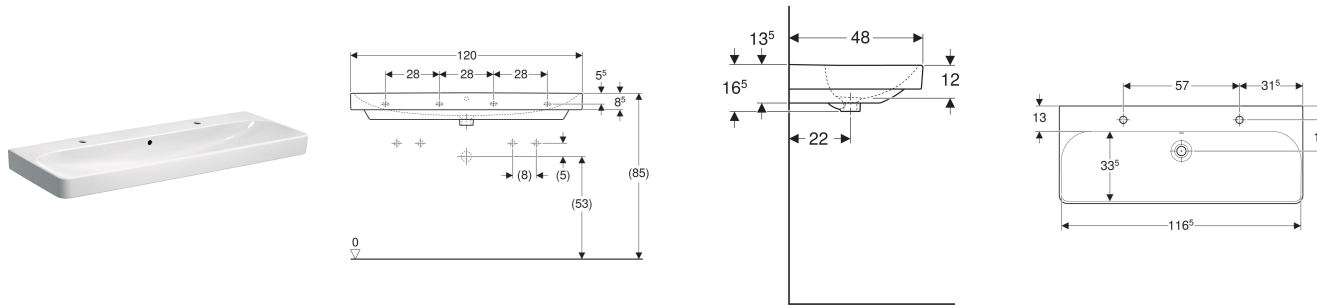

Geberit Smyle Waschtisch eckiges Design

EIGENSCHAFTEN

- Unterbaufähig

TECHNISCHE DATEN

Werkstoff Sanitärkeramik

ZUBEHÖR

- Geberit Tauchrohrsiphon für Waschbecken, Abgang horizontal
- Geberit Tauchrohrgeruchsverschluss für Waschbecken, Abgang horizontal oder vertikal
- Befestigungsset für Geberit Waschtische

Art.-Nr.	Farbe / Oberfläche	Hahnloch	Überlauf	B cm	B1 cm	B2 cm	B3 cm	Breite Unterschrank cm	H cm	T cm	T1 cm	T2 cm	T3 cm	T4 cm	Befestigungspunkte	VE1 St.	VE2 St.
500.253.01.8	weiß / KeraTect	links und rechts	sichtbar, symmetrisch	120	28	116.8	31.5	118.4	16.5	48	15.5	13	33.5	7	4	1	8