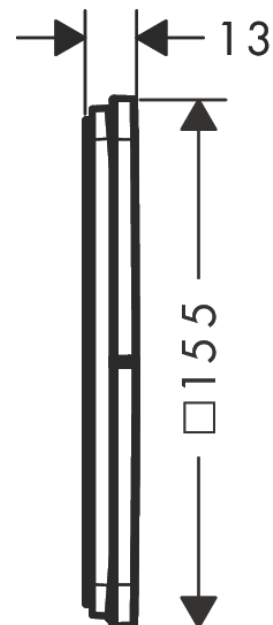

AXOR ShowerSelect ID

Ventil Unterputz softsquare für 3 Verbraucher

Oberfläche: **Brushed Gold Optic** Artikelnummer: **36781250**

Beschreibung

Merkmale

- 3 Verbraucher
- Nutzung Verbraucher: gleichzeitige Nutzung von mehreren Verbrauchern
- komfortables Ein-/Ausschalten der Verbraucher durch grossflächige Select-Tasten
- Start/ Stop Ventil zur Bedienung der Verbraucher
- Montageart: Wandmontage
- Durchflussmenge oberer Abgang: 26 l/min
- Durchflussmenge links und rechts: 26 l/min
- Maximale Durchflussmenge bei 3 bar: 32 l/min
- min. Betriebsdruck: 1 bar
- max. Betriebsdruck: 10 bar
- Montageausrichtung: Rosette nachträglich um +/- 3° ausrichtbar
- Montagehinweis: einfache Installation durch vormontierten Funktionsblock
- Taste: Ventil wird geliefert mit Tasten Rain klein, Rain groß, Handbrause, Schwall und MonoRain
- Material Taste: Metall
- Geräuschgruppe: I
- Durchflussklasse: A
- Hinweise: flache Rosette für mehr Platz in der Dusche
- P-IX 38571/IAAA

Artikeldetails

Preis exkl. MwSt.

817.00 CHF

Produktabbildung

Maßzeichnung

AXOR ShowerSelect ID
Ventil Unterputz softsquare für 3 Verbraucher
 Oberfläche: **Brushed Gold Optic** Artikelnummer: **36781250**

Durchflussdiagramm