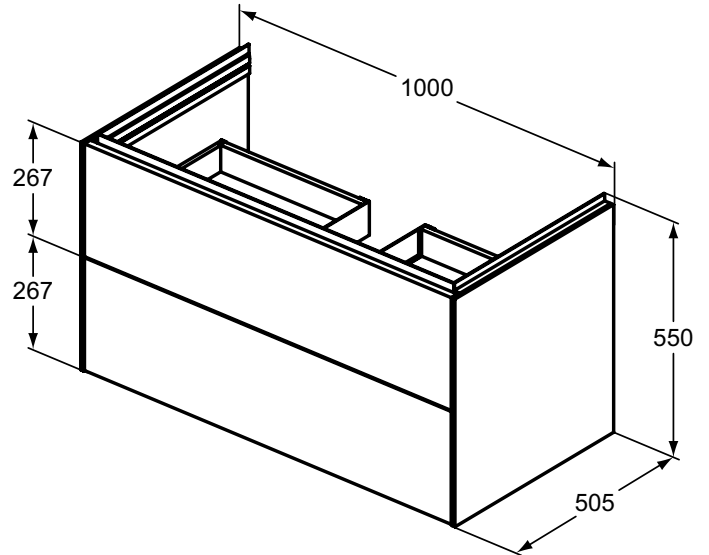

Ideal Standard

Conca

Artikel-Nr.: T4575Y5

Waschtischunterschrank 1000x555mm

Conca Waschtischunterschrank 1000x555mm, mit 2 Push-Pull Auszügen

Farbe: Y5 - Walnuss dunkel

Eigenschaften: .Push-Pull Möbel
.FSC Zerifiziert

Mehr Produktdetails:

Montage:	Wandhängend
Gewicht (kg):	46,00
Material:	MDF
Designer:	Palomba Serafini Associati
Höhe (mm):	555
Breite (mm):	1000
Tiefe/Ausladung (mm):	505
Form:	Rechteckig

Ideal Standard GmbH - Deutschland