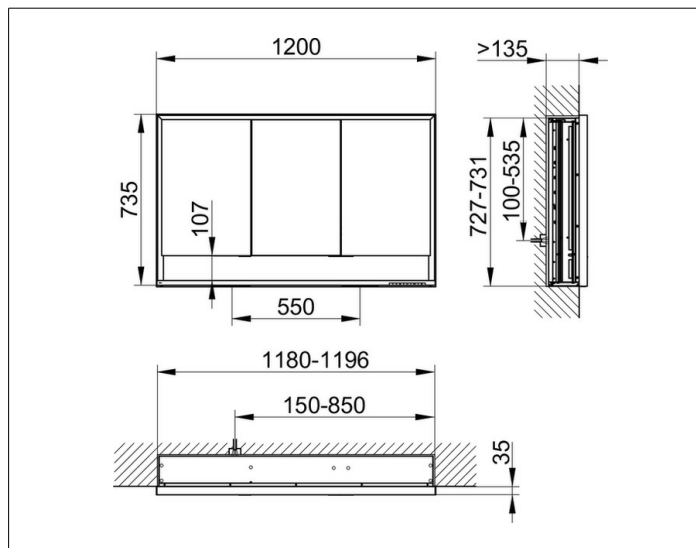

Royal Lumos
14315171301 Spiegelschrank

PRODUKT

ZEICHNUNG

PRODUKTBESCHREIBUNG

für die Wandeinbau-Montage,
 stufenlos einstellbare Lichtfarbe von 2700 Kelvin (warmweiß)
 bis 6500 Kelvin (Tageslicht),
 3 Drehtüren aus Kristall-Doppelspiegel,
 Korpus in Aluminium silber-gebeizt-eloziert,
 Rückwandverspiegelung
 Bedienung:
 Tastenfelder mit kapazitiver Touch-Sensorik,
 integrierte Nebenstellenfunktion für z. B. Raumschalter
 Beleuchtung:
 Rahmenbeleuchtung und Waschtisch-/Fachbeleuchtung,
 separat stufenlos dimmbar und ein-/ausschaltbar
 LED 65 Watt (Lebensdauer > 30.000 Std.)
 EEK: C , 65 kWh/1000h

AUSSTATTUNG

- 2 Steckdosen
- 3 x 2 höhenverstellbare Glasablagen
- offenes Ablagefach über die ganze Breite
- Tür-Anschlagdämpfer

OBERFLÄCHE

silber-gebeizt-eloziert

ABMESSUNG

1200 x 735 x 165 mm