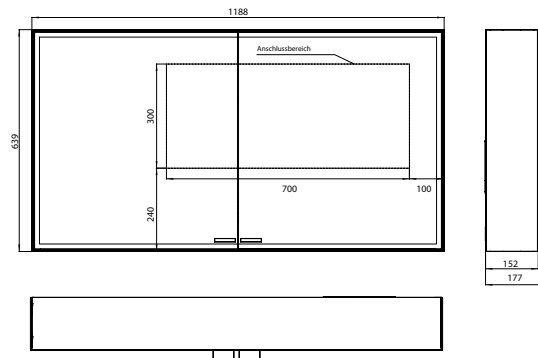

PRODUKTINFORMATION

Lichtspiegelschrank prestige 2, 1188 mm, Aufputzmodell, IP 44 mit light system

Art.-Nr.9897 080 08

Mit emco light system: Bedienung der Funktionen Ein/Aus, Lichtstärke, Lichtfarbe (2.700 bis 6.500 K) und Szenenauswahl (Cosmetic, Energizing, Relaxing) über App, Controller oder direkt am Touch-Bedienfeld. Vernetzung verschiedener Lichtquellen über Bluetooth. Detailinformationen zum emco light system unter www.emco-bath.com. Ohne emco light system: 2 Lichttaster (Helligkeit und Lichtfarbe - kalt/warm - stufenlos dimmbar), Umlaufende LED-Beleuchtung, verspiegelte Rückwand, verspiegelte Seitenwände, 2 stufenlos einstellbare Glasablagen, 2 Steckdosen, Höhe: 639 mm