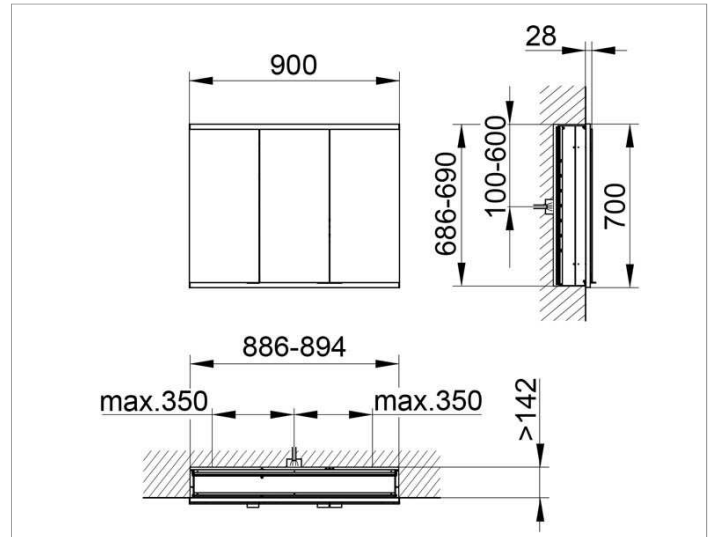

Royal Modular 2.0
800300090100000 Spiegelschrank

PRODUKT

ZEICHNUNG

OBERFLÄCHE

silber-eloxiert

ABMESSUNG

900 x 700 x 160 mm