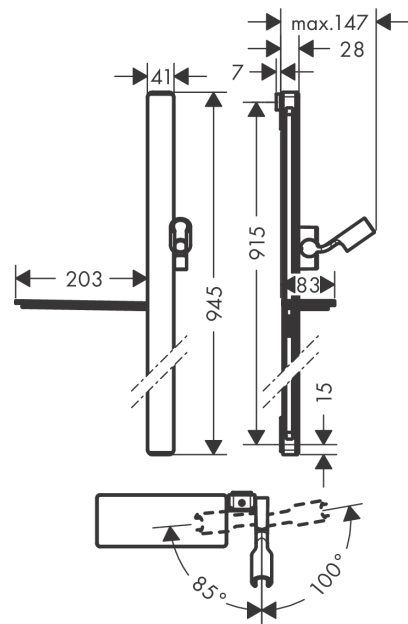

Unica

Brausestange E 90 cm mit Isiflex Brauseschlauch 160 cm

Oberfläche: **Chrom** Artikelnummer: **27640000**

Beschreibung

Merkmale

- besteht aus: Brausestange, Brauseschlauch, Handbrausehalterung, Ablage
- flaches Aluminiumprofil mit Blende aus Sicherheitsglas
- brauseseitiger Drehwirbel gegen lästiges Verdrehen des Brauseschlauches
- Schlauchmutter: für Brauseschläuche mit einer konischen Mutter
- Neigungswinkel um 90° verstellbar, Handbrausehalterung schwenkt nach links und rechts sowie oben und unten
- Ablage aus Sicherheitsglas
- Oberfläche Brausestange: chrom
- Gesamtlänge Brausestange: 945 mm
- Brausestangenbreite: 41 mm
- Profil Brausestange: flach
- Bohrabstand: 915 mm
- Handbrausehalterung aus Metall
- selbstarretierende Handbrausehalterung
- Handbrausehalterung stufenlos verstellbar
- Wandstützen aus Kunststoff

Produktabbildung

Maßzeichnung

Unica
Brausestange E 90 cm mit Isiflex Brauseschlauch 160 cm
 Oberfläche: **Chrom** Artikelnummer: **27640000**

Einbaubeispiel

Unica
Brausestange E 90 cm mit Isiflex Brauseschlauch 160 cm
 Oberfläche: **Chrom** Artikelnummer: **27640000**

Explosionszeichnung

Baujahr: >10/17

Unica
Brausestange E 90 cm mit Isiflex Brauseschlauch 160 cm
 Oberfläche: **Chrom** Artikelnummer: **27640000**

Ersatzteilliste

Baujahr: >10/17

Pos.	Beschreibung	Artikelnummer	PG	VE
1	Befestigungsteile	92841000	3	1
2	Fliesenausgleichsscheibe 7 mm	93124000	4	1
3	Abdeckung	93101000	2	1
4	Halteelement	93673000	6	1
5	Ablage	26511000	98	1
6	Schieber kompl.	93100000	15	1
7	Brauseschlauch Isiflex'B 1,60 m	28276000	98	1
8	Dichtung	98058000	1	1