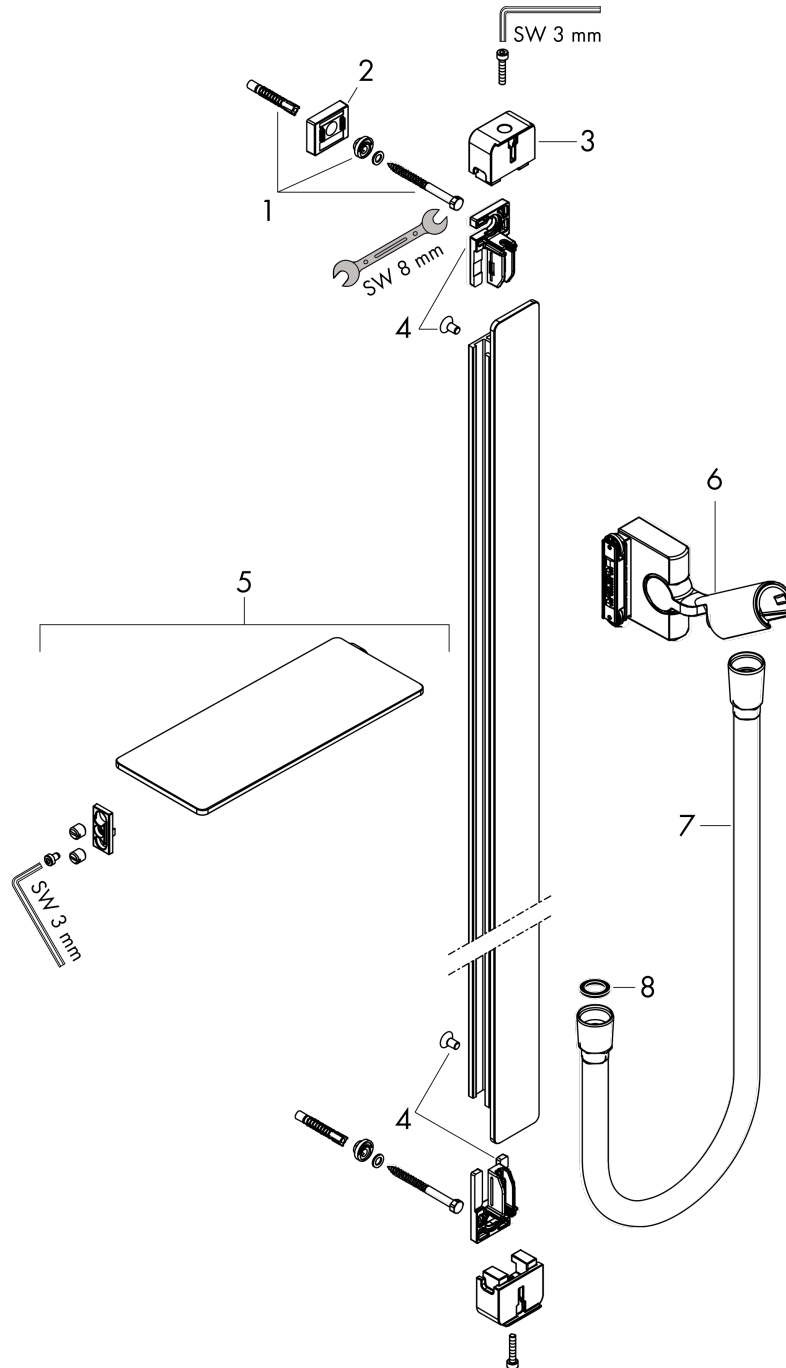

Unica

Brausestange E 90 cm mit Isiflex Brauseschlauch 160 cm

Oberfläche: **Chrom** Artikelnummer: **27640000**

Beschreibung

Merkmale

- besteht aus: Brausestange, Brauseschlauch, Handbrausehalterung, Ablage
- flaches Aluminiumprofil mit Blende aus Sicherheitsglas
- brauseseitiger Drehwirbel gegen lästiges Verdrehen des Brauseschlauches
- Schlauchmutter: für Brauseschläuche mit einer konischen Mutter
- Neigungswinkel um 90° verstellbar, Handbrausehalterung schwenkt nach links und rechts sowie oben und unten
- Ablage aus Sicherheitsglas
- Oberfläche Brausestange: chrom
- Gesamtlänge Brausestange: 945 mm
- Brausestangenbreite: 41 mm
- Profil Brausestange: flach
- Bohrabstand: 915 mm
- Handbrausehalterung aus Metall
- selbstarretierende Handbrausehalterung
- Handbrausehalterung stufenlos verstellbar
- Wandstützen aus Kunststoff

Produktabbildung

Maßzeichnung

Unica
Brausestange E 90 cm mit Isiflex Brauseschlauch 160 cm
 Oberfläche: **Chrom** Artikelnummer: **27640000**

Einbaubeispiel

Unica
Brausestange E 90 cm mit Isiflex Brauseschlauch 160 cm
 Oberfläche: **Chrom** Artikelnummer: **27640000**

Explosionszeichnung

Baujahr: >10/17

Unica
Brausestange E 90 cm mit Isiflex Brauseschlauch 160 cm
 Oberfläche: **Chrom** Artikelnummer: **27640000**

Ersatzteilliste

Baujahr: >10/17

Pos.	Beschreibung	Artikelnummer	PG	VE
1	Befestigungsteile	92841000	3	1
2	Fliesenausgleichsscheibe 7 mm	93124000	4	1
3	Abdeckung	93101000	2	1
4	Halteelement	93673000	6	1
5	Ablage	26511000	98	1
6	Schieber kompl.	93100000	15	1
7	Brauseschlauch Isiflex'B 1,60 m	28276000	98	1
8	Dichtung	98058000	1	1