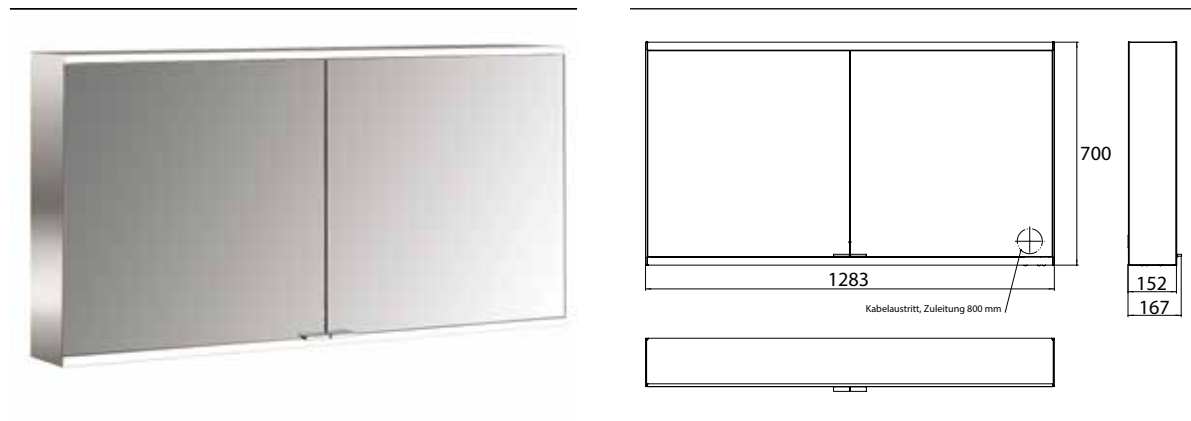

PRODUKTINFORMATION

Lichtspiegelschrank prime 2, 1.300 mm, 2 Türen, Aufputzmodell, IP 20 aluminium/spiegel

Art.-Nr.9497 050 47

Seitenwand verspiegelt, mit verspiegelter- oder weißer Glasrückwand, 2 stufenlos einstellbare Ablagen, 2 Türen, 2 Steckdosen und 1 Lichtschalter, Höhe: 700 mm, LED-Beleuchtung (ca. 4.000 K)