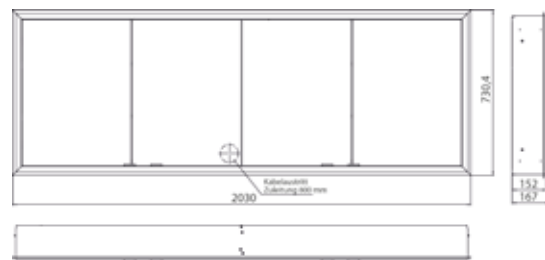

## PRODUKTINFORMATION

Lichtspiegelschrank prime Facelift, 2.000 mm, 4 Türen, Unterputzmodell, IP20 aluminium/spiegel

Art.-Nr.9497 062 99

mit verspiegelter- oder weißer Glasrückwand, 4 stufenlos einstellbare Ablagen, 4 Türen, 2 Steckdosen, stufenlose Lichtsteuerung (an/aus, Helligkeit und Lichtfarbe) über drei in die Glasrückwand integrierte Touchsensoren, Höhe: 730 mm, LED-Beleuchtung