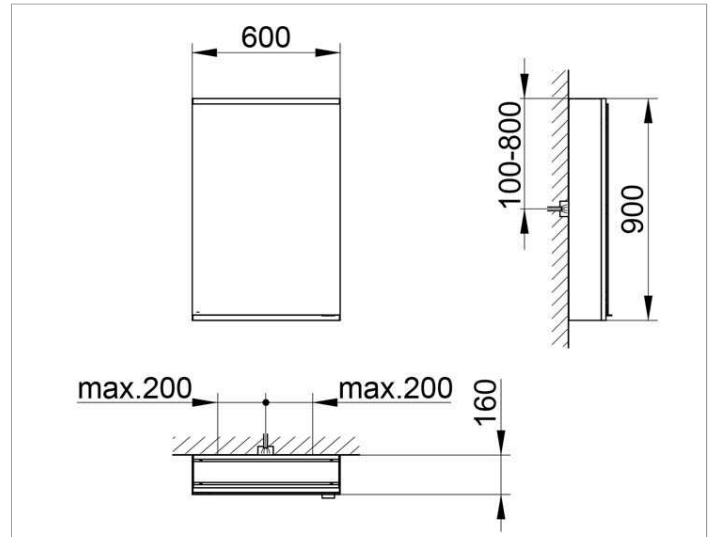

Royal Modular 2.0
800021061100100 Spiegelschrank

PRODUKT

ZEICHNUNG

EEK: A++, A+, A ,

OBERFLÄCHE

silber-eloxiert

ABMESSUNG

600 x 900 x 160 mm