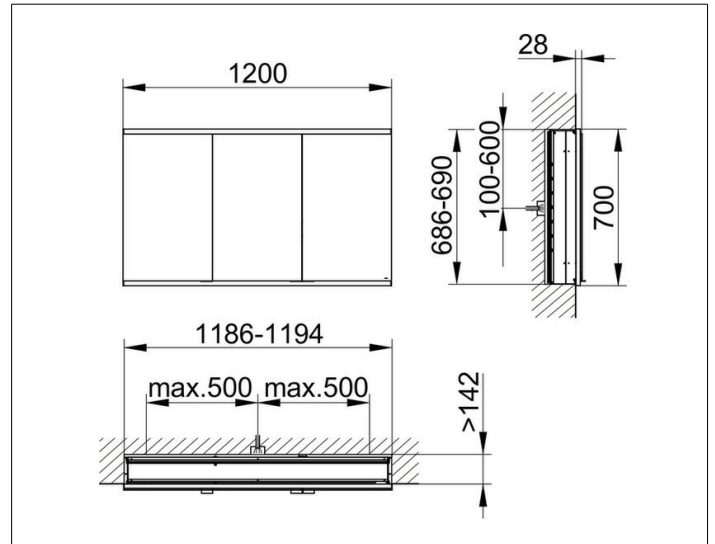

Royal Modular 2.0  
800300120100200 Spiegelschrank

PRODUKT

ZEICHNUNG

OBERFLÄCHE

silber-eloxiert

ABMESSUNG

1200 x 700 x 160 mm