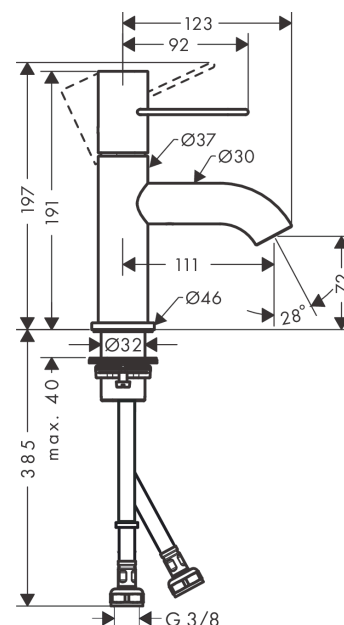

#### Merkmale

- besteht aus: Einhebel-Waschtischmischer, Ablaufgarnitur
- ComfortZone 70
- Ausladung: 111 mm
- Auslaufhöhe: 72 mm
- Griffvariante: Bügelgriff
- Strahlart: Normalstrahl
- maximale Durchflussmenge bei 3 bar: 5 l/min
- Keramikmischsystem
- Temperaturbegrenzung einstellbar
- für Durchlauferhitzer geeignet
- unverschleißbare Ablaufgarnitur
- Anschlussart: G 3/8 Anschlusschläuche
- Anschlussgröße: DN15
- EU-Taxonomie: max. 6 l/min - wesentlicher Beitrag (SC) möglich
- DVGW DW-6506CS0457
- PA-IX 7287/IO

#### Maßzeichnung

**AXOR Uno**  
**Einhebel-Waschtismischer 70 mit Bügelgriff und Ablaufgarnitur**  
 Oberfläche: **Polished Black Chrome** Artikelnummer: **38021330**