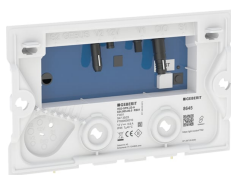

Geberit Steuereinheit für HS30 Hygienespülung im UP-Spülkasten

Beispielbild

Technische Daten

Schutzart	IP45
Betriebsspannung	12 V DC

Art.-Nr.	Nennspannung / Netzfrequenz	VE1	
245.598.00.1	12 V DC	1 St.	Neu