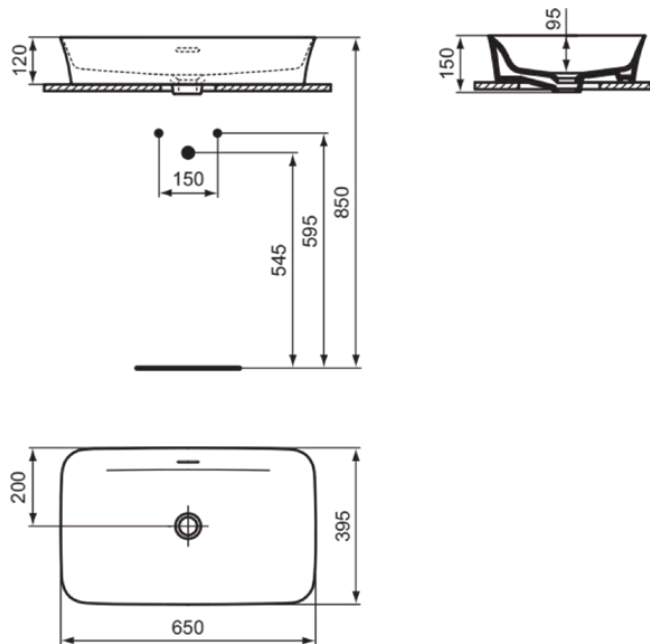

IPALYSS

E1887V8

IPALYSS | Schale 650x400x120 mm in nerz, ohne Hahnloch, mit Überlauf | Diamatec

Bild & Zeichnung

Allgemeine Informationen

| | |
|-----------------------|----------------|
| Produktart | Schale |
| Marke | Ideal Standard |
| Kollektion | IPALYSS |
| Designer | Studio Levien |
| Farbcode | V8 |
| Farbbeschreibung | Nerz |
| Oberflächenveredelung | satin |
| Maximale Höhe (mm) | 120 |
| Maximale Breite (mm) | 650 |
| Ausladung (mm) | 400 |
| EAN Code | 5017830543039 |
| Nettogewicht (kg) | 10.50 |

Produktspezifikationen

| | |
|---------------------------------------|--|
| Ablagefläche | Ohne |
| Form des Überlaufs | Geschlitzt |
| Barrierefreies Produkt | Nein |
| Anzahl von Waschbecken | 1 |
| Mit Rückwand | Nein |
| Mit Überlauf | Ja |
| Sichtbarer Überlauf | Ja |
| Anzahl von Hahnlöchern je Waschbecken | 0 |
| Geschliffene Unterseite | Ja |
| Mit Verschlussstopfen | Nein |
| Mit Siphon | Nein |
| Material | Oberteil mit keramischen Dichtscheiben |
| Materialspezifikation | Diamatec |
| PVD Technologie | Nein |
| Diamatec Technologie | Ja |
| IdealPlus Technologie | Nein |